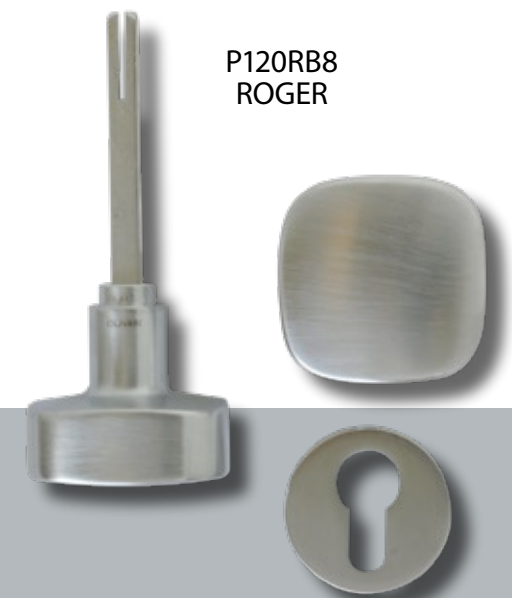

CB16ZB

P174R
ASTER

1320 SIENA

UN 480

Inserto in vetro VT07

Maniglione MA07

UN 481

ACCESSORI - ACCESSORIES

MA07

P120RB8
ROGER

ID16A NOA

ID26A NOA

1403 SQUARE

Maniglione MA03

UN 482

ACCESSORI - ACCESSORIES