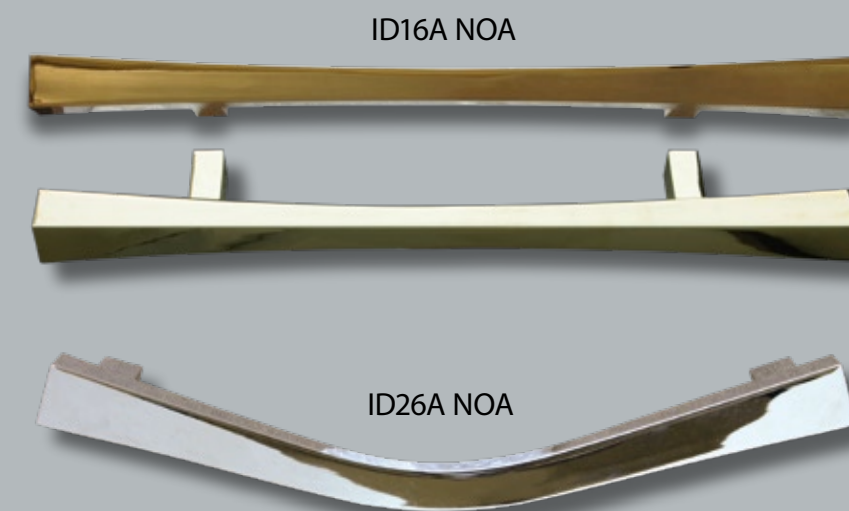

ID16A NOA

ID26A NOA

1403 SQUARE