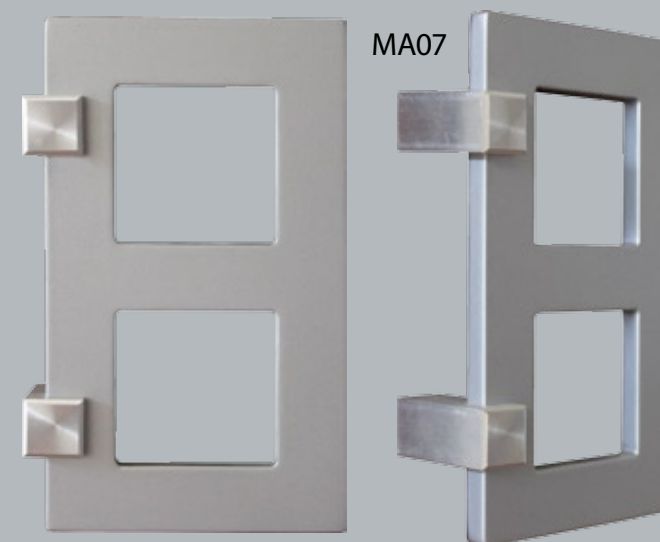

Maniglione MA07

ACCESSORI - ACCESSORIES

MA07