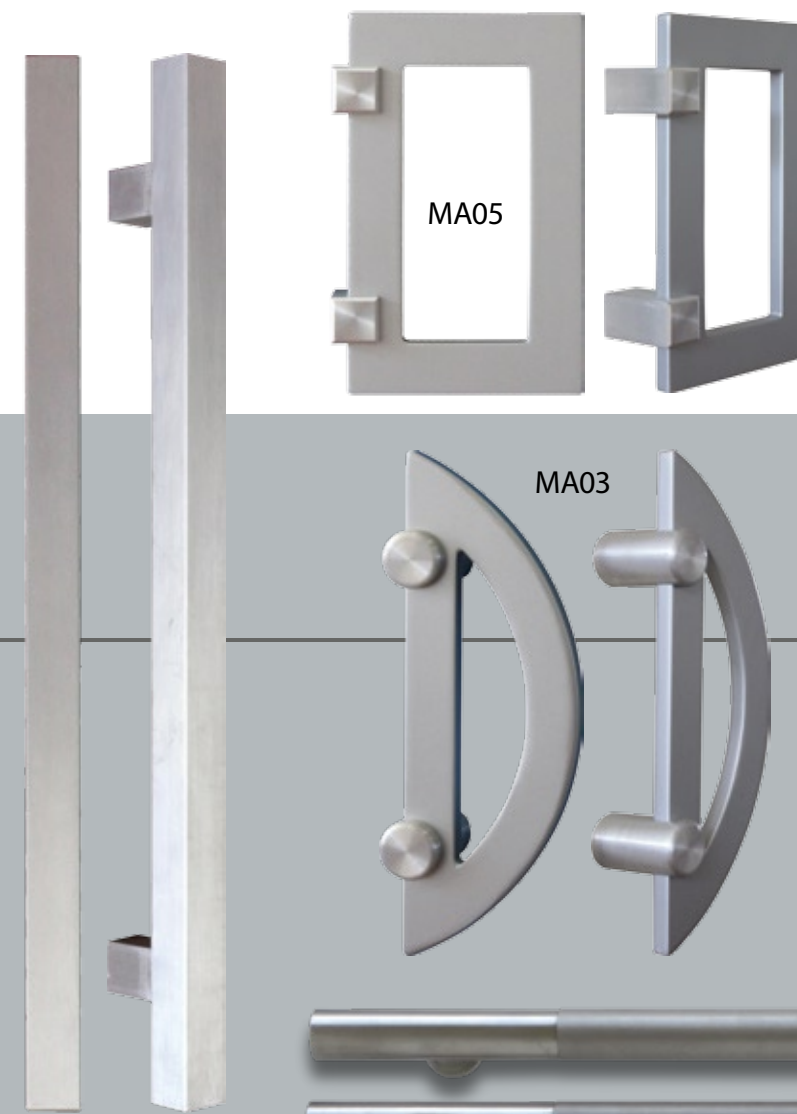

MA01

LC35 SQUARE

Maniglione MA05

UN 483

Retro figurato

ACCESSORI - ACCESSORIES

MA01

MA05