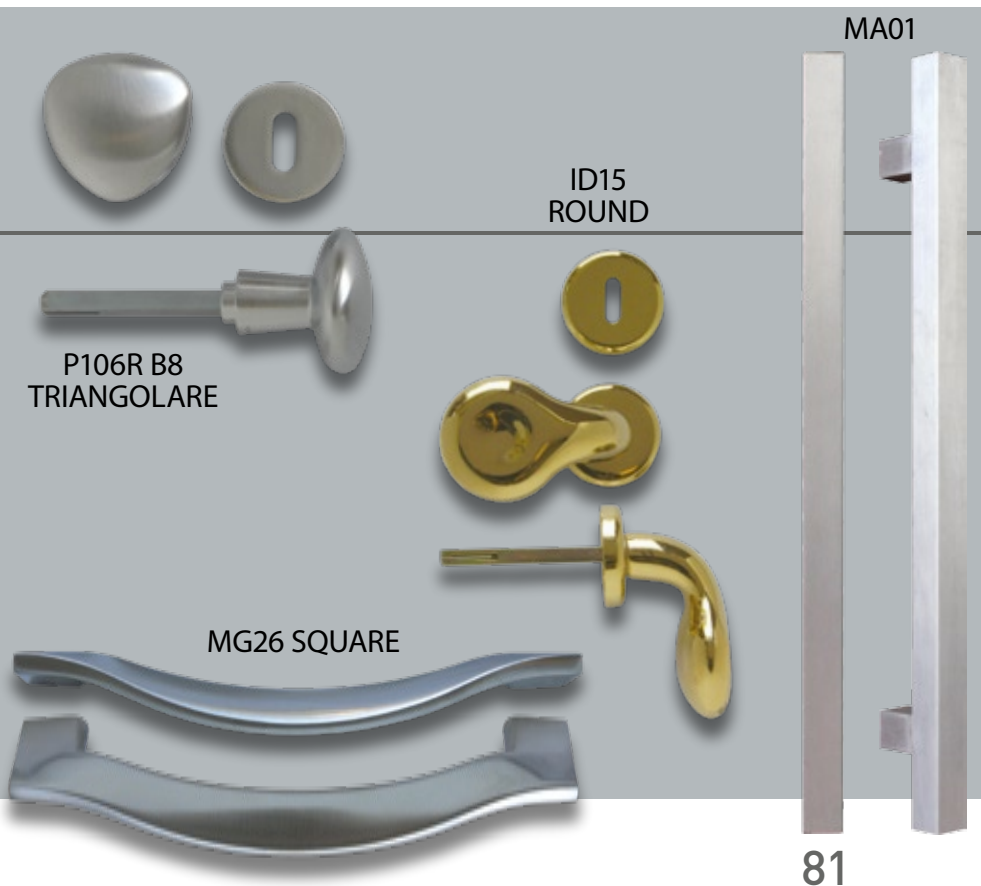

CB16ZB

1310 MADRID

Pomolo P106R B8 Triangolare

UN 488/B

UN 488/A

Maniglione MA01

ACCESSORI - ACCESSORIES

Maniglione MA08

UN 489

ACCESSORI - ACCESSORIES

CA26Z/A ESTRO

MG16 TENDER

MA08

1200A URANO

Maniglione MA07

ACCESSORI - ACCESSORIES