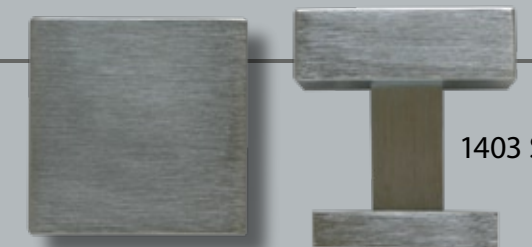

1403 SQUARE