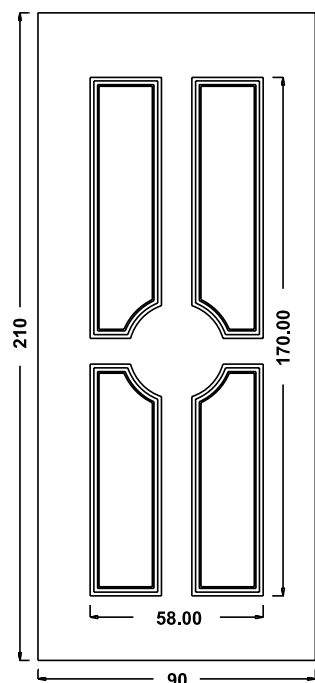

Collezione
Bugnati

Italian Style

Maniglione
709 Margherita

Battente
21A Margherita

Inserto in ceramica "Rete floreale"

Pomolo
1300A
Vienna

Inserto in vetro VT35

Pomolo
1400 Sara

Maniglione
220 Zancato

Maniglione
716 Alicante

Battente 25 A Alicante

Maniglione
220
Zancato

Luce vetro cm. 9 x 42

Inserito in vetro VT43

Maniglione
713 Adri

Inserito in ceramica "800 4 archi"

Maniglione
717
Firenze

Battente
37 Verona

Pomolo
1330 Verona

Inserto in vetro VT49

Maniglione
724 Verona

Luce vetro cm. 7 x 37

Inserto in vetro VT54

Maniglione
MG26 Square