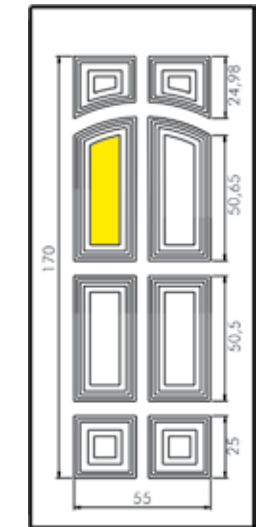

Maniglione
220 Zancato

Maniglione
716 Alicante

Battente 25 A Alicante

Maniglione
220
Zancato

Luce vetro cm. 9 x 42

Inserito in vetro VT43

Maniglione
713 Adri

Inserito in ceramica "800 4 archi"

Maniglione
717
Firenze

Battente
37 Verona

Pomolo
1330 Verona

Inserto in vetro VT49

Maniglione
724 Verona

Luce vetro cm. 7 x 37

Inserto in vetro VT54

Maniglione
MG26 Square