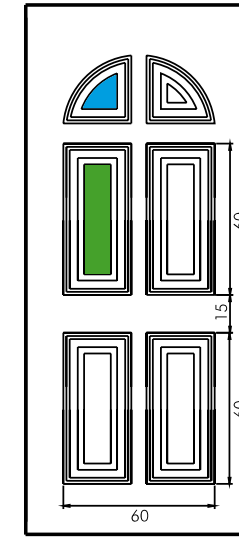

Maniglione
220 Zancato

Maniglione
716 Alicante

Battente 25 A Alicante

Maniglione
220
Zancato

Luce vetro cm. 9 x 42

Inserito in vetro VT43

Maniglione
713 Adri

Inserito in ceramica "800 4 archi"

Maniglione
717
Firenze

Battente
37 Verona

Pomolo
1330 Verona

Inserto in vetro VT49

Maniglione
724 Verona

Luce vetro cm. 7 x 37

Inserto in vetro VT54

Maniglione
MG26 Square