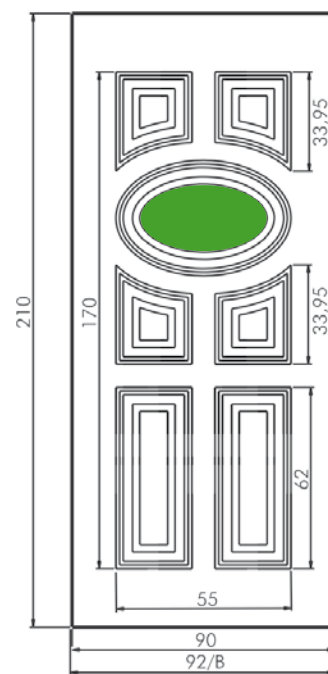

Collezione
Bugnati

Italian Style

Maniglione
709 Margherita

Battente
21A Margherita

Inserto in ceramica "Rete floreale"

Pomolo
1300A
Vienna

Inserto in vetro VT35

Pomolo
1400 Sara

Maniglione
220 Zancato

Maniglione
716 Alicante

Battente 25 A Alicante

Maniglione
220
Zancato

Luce vetro cm. 9 x 42

Inserito in vetro VT43

Maniglione
713 Adri

Inserito in ceramica "800 4 archi"

Maniglione
717
Firenze

Battente
37 Verona

Pomolo
1330 Verona

Inserto in vetro VT49

Maniglione
724 Verona

Luce vetro cm. 7 x 37

Inserto in vetro VT54

Maniglione
MG26 Square