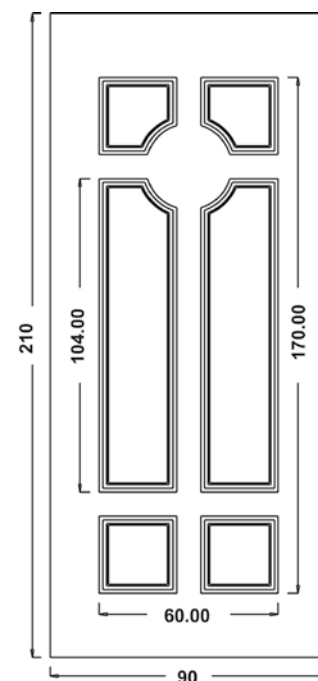

Collezione
Bugnati

Italian Style

Maniglione
709 Margherita

Battente
21A Margherita

Inserto in ceramica "Rete floreale"

Pomolo
1300A
Vienna

Inserto in vetro VT35

Pomolo
1400 Sara

Maniglione
220 Zancato

Maniglione
716 Alicante

Battente 25 A Alicante

Maniglione
220
Zancato

Luce vetro cm. 9 x 42

Inserito in vetro VT43

Maniglione
713 Adri

Inserito in ceramica "800 4 archi"

Maniglione
717
Firenze

Battente
37 Verona

Pomolo
1330 Verona

Inserto in vetro VT49

Maniglione
724 Verona

Luce vetro cm. 7 x 37

Inserto in vetro VT54

Maniglione
MG26 Square