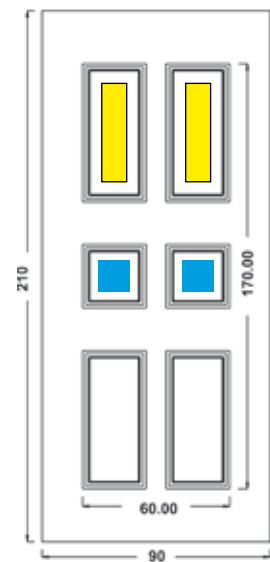

Pomolo
71 A Diamante

Maniglione
723 Daniel

Maniglione
ID16 NOA

Luce vetro cm. 9 x 38,5

Inserito in vetro
VT70

Maniglione
CB16ZB

Inseriti in ceramica
"Foglie blu"

Maniglione
730G YARIS