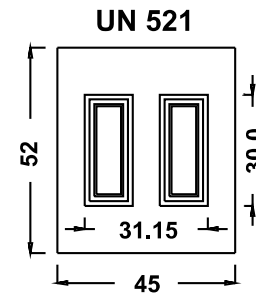

PANNELLI SOTTOPERSIANA

Inserto in ceramica
"800 4 ARCHI"

Collezione Barocco

Sistema e modelli brevettati