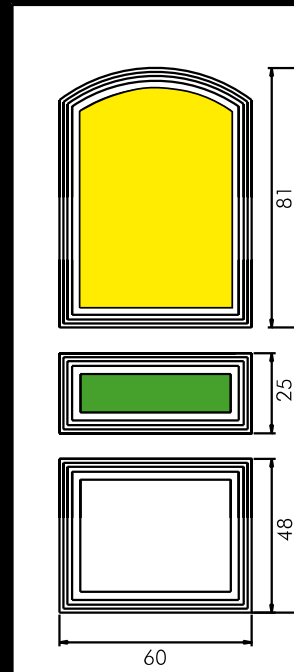

Maniglione
718 Siena