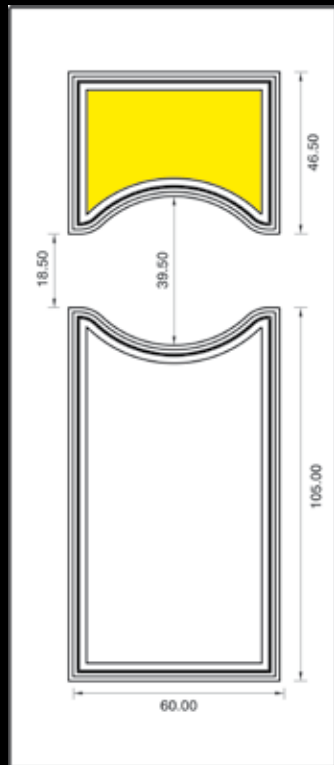

Maniglione 727 Rodeo