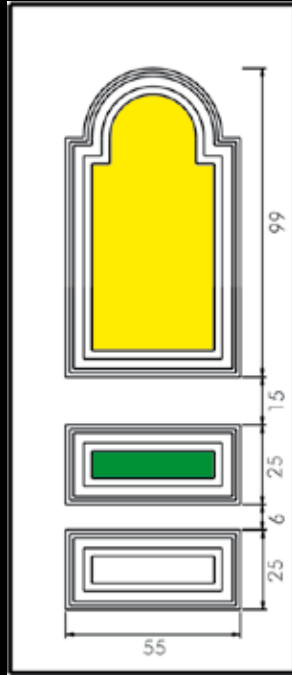

Battente 37 Verona