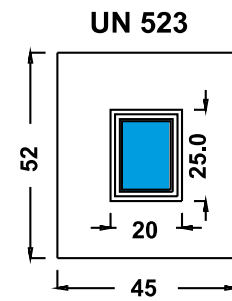

RETRO FIGURATO

Pomolo 1360 Octagonal

Battente
20A Esagono

Maniglione
732 Naty

Pomolo 190A Norge

PANNELLI SOTTOPERSIANA

Inserto in ceramica
"800 4 ARCHI"

Collezione Barocco