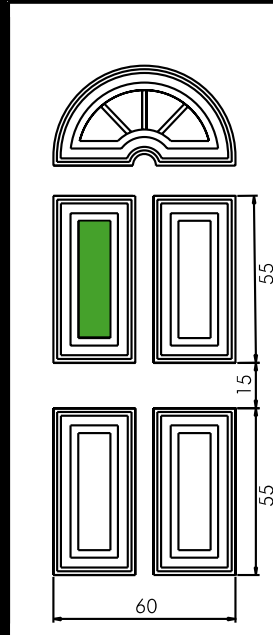

Maniglione 724 Verona

Luce vetro cm. 9 x 37

Inserito in vetro VT143

Maniglione 728 Deco

Insero in ceramica "Rete floreale"

Maniglione 735 Caribe

Luce vetro cm. 9 x 14

Pomolo 1240 A Mercurio