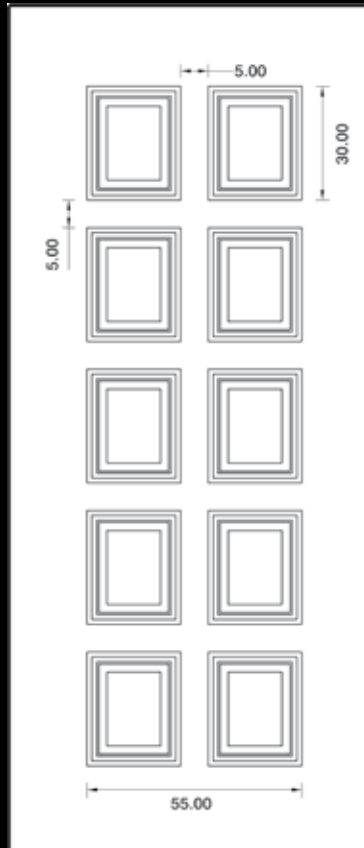

Maniglia 220 Zancato

Inserto in vetro VT197

Maniglione 699 Soft

Inserto in vetro VT196

Maniglione 716 Alicante

Maniglione 732 Naty

Battente 13 Roma

Maniglione PS 5406 25