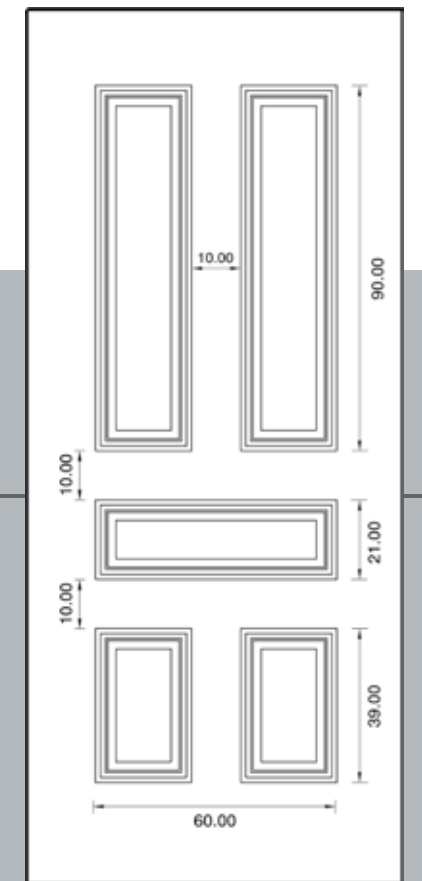

Maniglia 220 Zancato

Inserto in vetro VT197

Maniglione 699 Soft

Inserto in vetro VT196

Maniglione 716 Alicante

Maniglione 732 Naty

Battente 13 Roma

Maniglione PS 5406 25