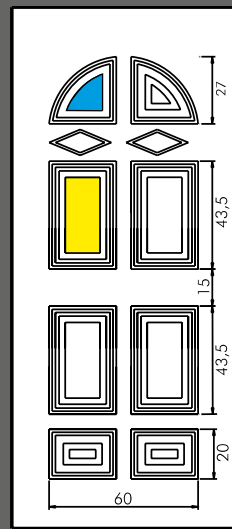

UN 913

Maniglione
718 Siena

Maniglione
732 Naty

Luce vetro cm. 9 x 25,5

Inserto in vetro
VT 75

Pomolo
1270 A Fir.

Inserto in ceramica
"4 archi"

Maniglione
717 Firenze