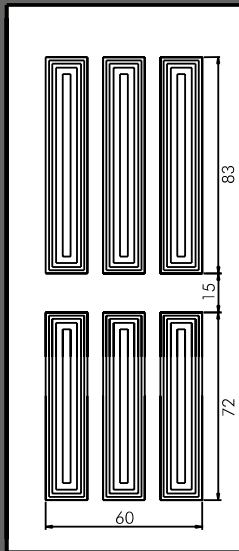

Pomolo
71 A Diamante

Maniglione
723 Daniel

Maniglione
ID16 NOA

Luce vetro cm. 9 x 38,5

Inserito in vetro
VT70

Maniglione
CB16ZB

Inseriti in ceramica
"Foglie blu"

Maniglione
730G YARIS