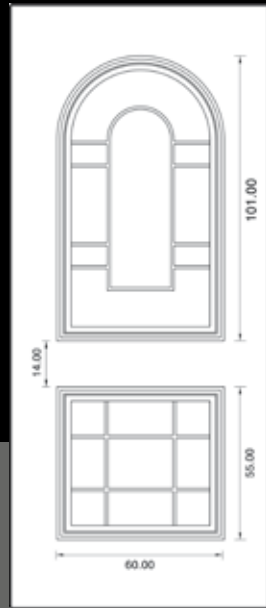

UN 913

Maniglione
718 Siena

Maniglione
732 Naty

Luce vetro cm. 9 x 25,5

Inserto in vetro
VT 75

Pomolo
1270 A Fir.

Inserto in ceramica
"4 archi"

Maniglione
717 Firenze

Maniglione 723 Daniel

Battente
110A Anello

Maniglione
713 Adri

Battente
4200 Ring

Maniglione
728 Bon Bon

Maniglione
726 Deco

Battente
4180 York

Maniglione
716 Alicante