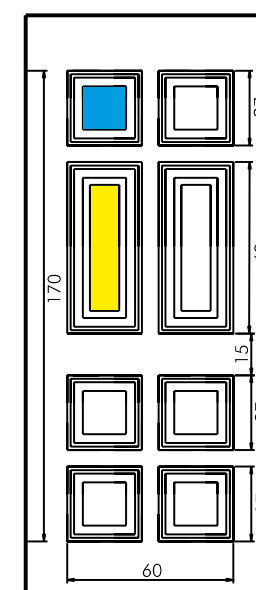

Inserto in ceramica "Quadrifoglio"

Luce vetro cm. 9 x 44