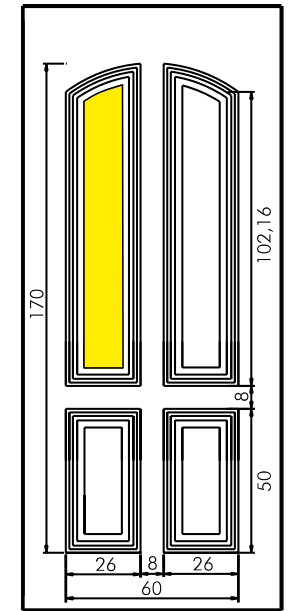

Battente 37 Verona

Maniglione 724 Verona

Inserto in vetro VT114

Maniglione 730 G Yaris

Maniglione MG26 Square

Maniglione CB16ZB

Luce vetro cm. 7 x 83

Inserto in vetro VT 121