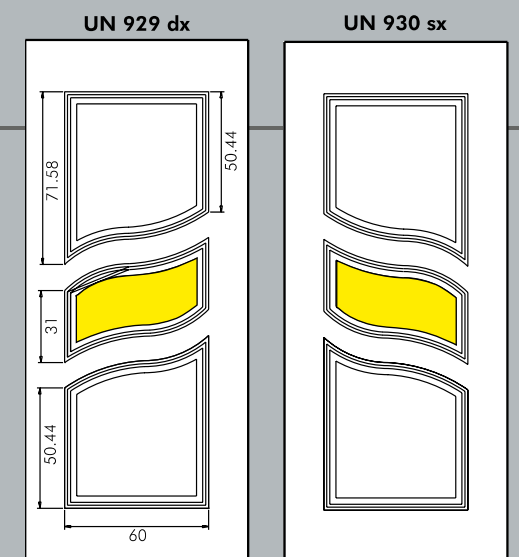

Battente 13 Roma

Battente 29A Sweden

Inserto in vetro VT156

Inserimento in Vetro VT161
Maniglione 728 Bon Bon

Luce vetro cm. 10 x 42

Maniglione 719 Roma

Maniglia P174R Aster

Battente AM115 Toc Toc