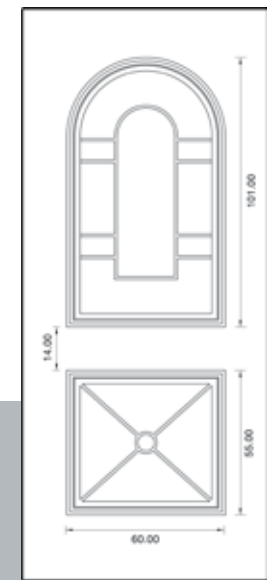

UN 913

Maniglione
718 Siena

Maniglione
732 Naty

Luce vetro cm. 9 x 25,5

Inserto in vetro
VT 75

Pomolo
1270 A Fir.

Inserto in ceramica
"4 archi"

Maniglione
717 Firenze

Maniglione 723 Daniel

Battente
110A Anello

Maniglione
713 Adri

Battente
4200 Ring

Maniglione
728 Bon Bon

Maniglione
726 Deco

Battente
4180 York

Maniglione
716 Alicante