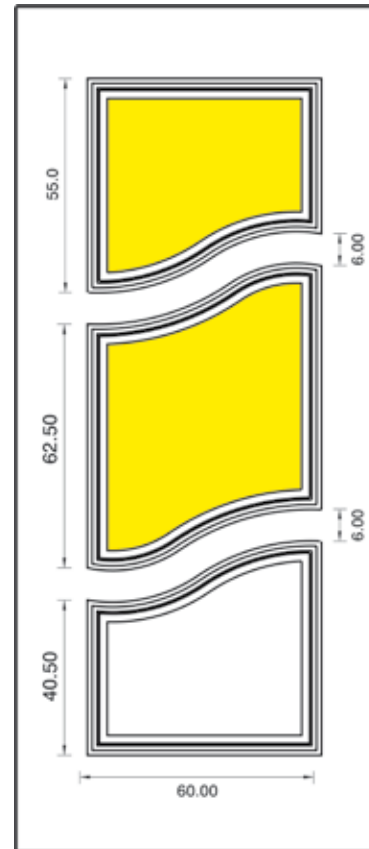

Battente 27 America