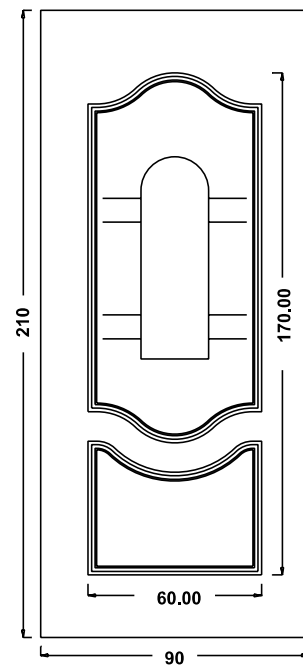

UN 913

Maniglione
718 Siena

Maniglione
732 Naty

Luce vetro cm. 9 x 25,5

Inserto in vetro
VT 75

Pomolo
1270 A Fir.

Inserto in ceramica
"4 archi"

Maniglione
717 Firenze

Maniglione 723 Daniel

Battente
110A Anello

Maniglione
713 Adri

Battente
4200 Ring

Maniglione
728 Bon Bon

Maniglione
726 Deco

Battente
4180 York

Maniglione
716 Alicante