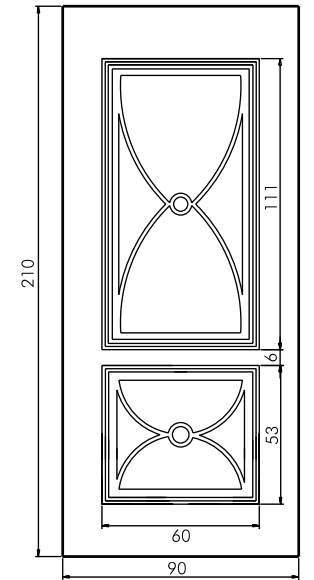

Pomolo 1360 A Octagonal