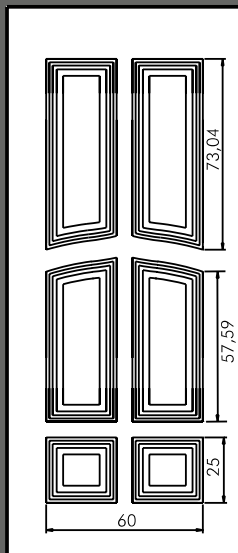

UN 912

Maniglione 220 Zancato

Inserto in ceramica "Quadrifoglio"

Pomolo 71 A Diamante

Luce vetro cm. 9 x 44

Inserto in vetro VT 75

Maniglione 731 Sabina

UN 452

UN 913

Maniglione
718 Siena

Maniglione
732 Naty

Luce vetro cm. 9 x 25,5

Inserto in vetro
VT 75

Pomolo
1270 A Fir.

Inserto in ceramica
"4 archi"

Maniglione
717 Firenze