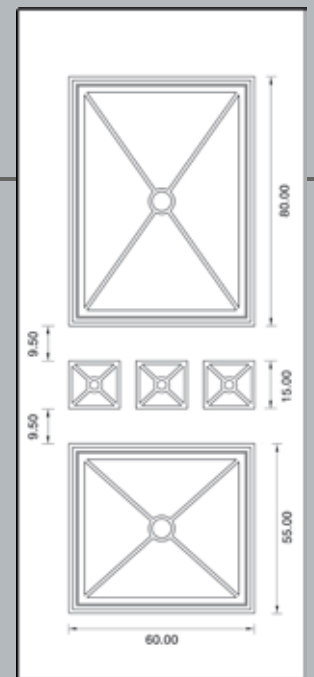

Maniglione
726 Deco