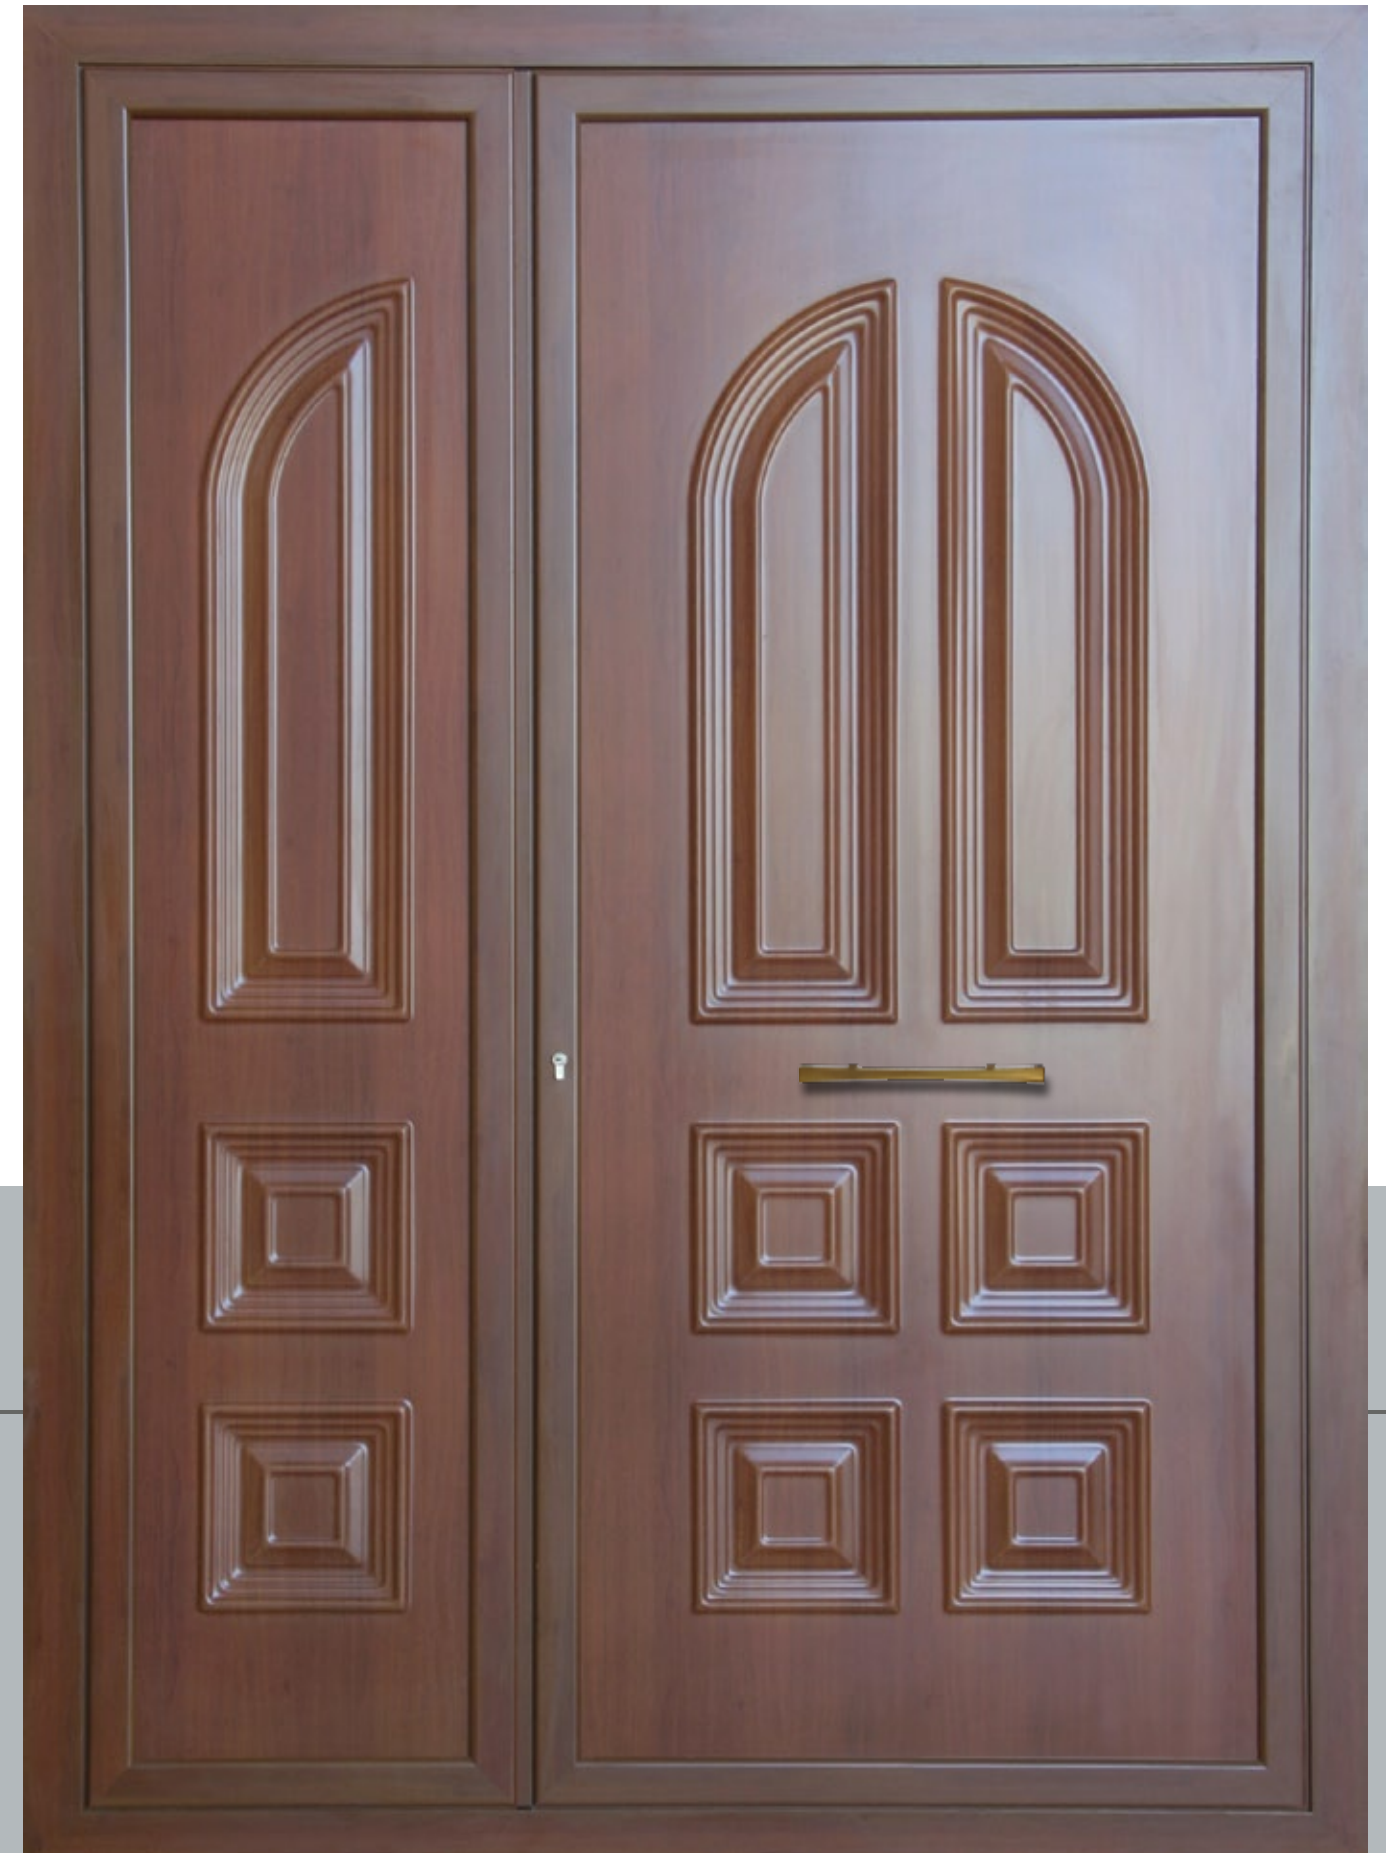

Maniglione 716 Alicante