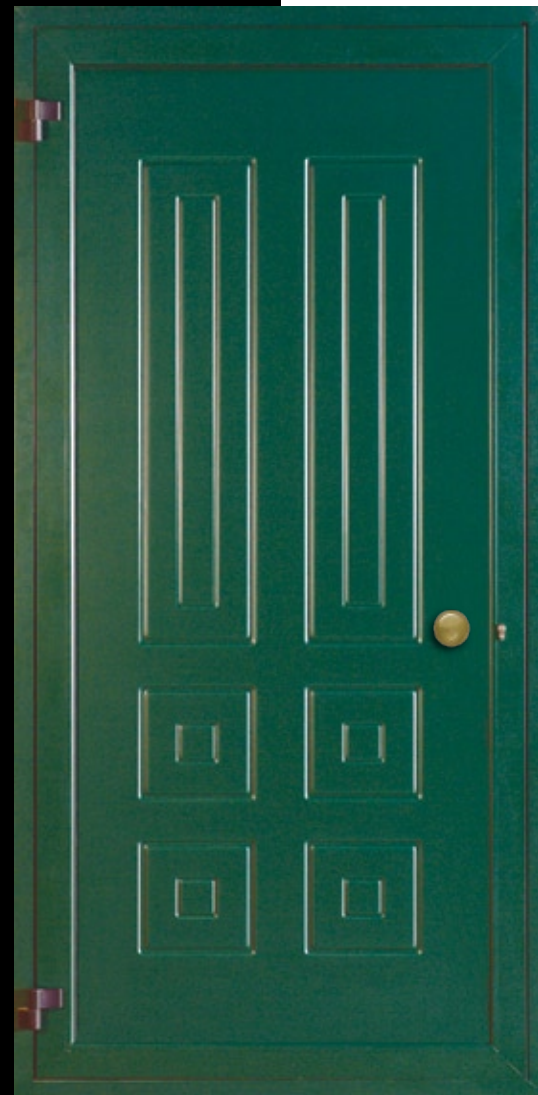

RETRO
FIGURATO

Pomolo
180A Sweden