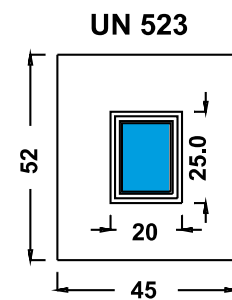

PANNELLI SOTTOPERSIANA

Collezione Barocco

Sistema e modelli brevettati

Inserto in ceramica
"800 4 ARCHI"