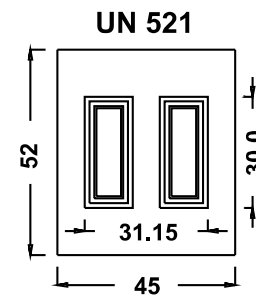

PANNELLI SOTTOPERSIANA

Collezione Barocco

Sistema e modelli brevettati

Inserto in ceramica
"800 4 ARCHI"