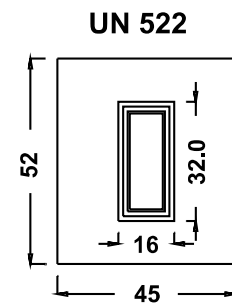

PANNELLI SOTTOPERSIANA

Collezione Barocco

Sistema e modelli brevettati

Inserto in ceramica
"800 4 ARCHI"