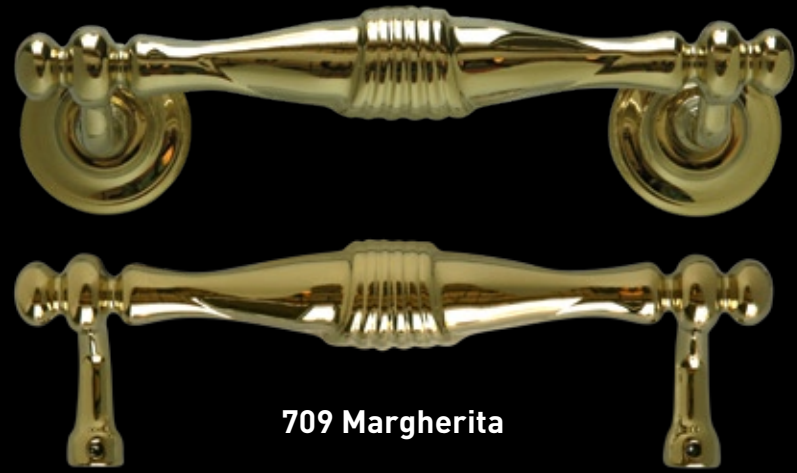

Gli accessori di seguito riportati sono disponibili nelle seguenti quattro finiture:

Finitura
CR Chrome

Finitura
OLV Polished Brass

Finitura
PVD Zirconium Coating

Finitura
PVD Inox Brass

Accessori

MANIGLIONI

MANIGLIONI

709 Margherita

717 Firenze

713 Adri

220 Zancato

727 Rodeo

726 Deco

ZMT140 Onda