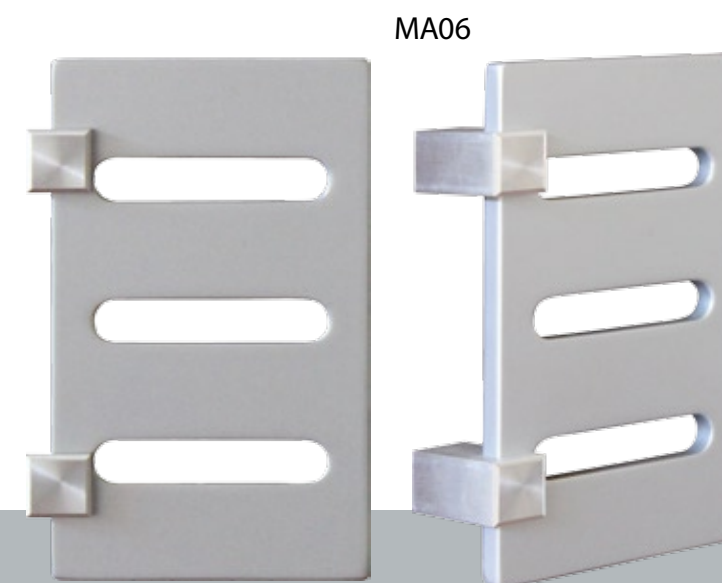

Gli accessori di seguito riportati sono disponibili nelle seguenti quattro finiture:

Finitura
CR Chrome

Finitura
OLV Polished Brass

Finitura
PVD Zirconium Coating

Finitura
PVD Inox Brass

Accessori

MANIGLIONI