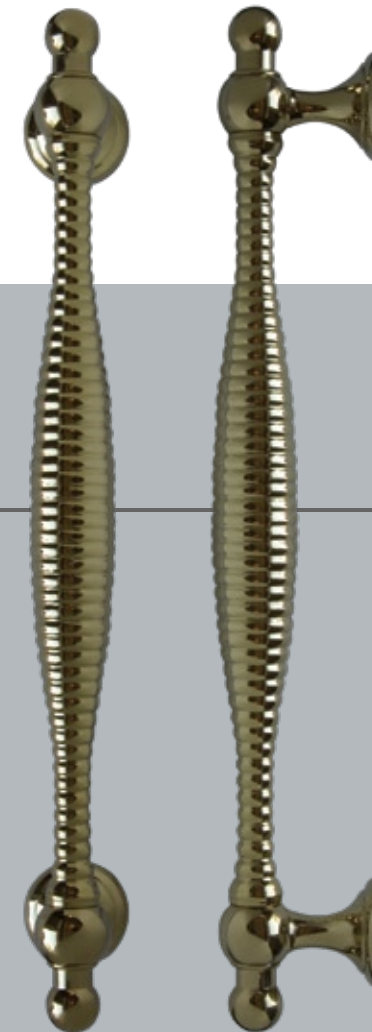

Gli accessori di seguito riportati sono disponibili nelle seguenti quattro finiture:

Finitura
CR Chrome

Finitura
OLV Polished Brass

Finitura
PVD Zirconium Coating

Finitura
PVD Inox Brass

Accessori

MANIGLIONI

MANIGLIONI

709 Margherita

717 Firenze

713 Adri

220 Zancato

727 Rodeo

726 Deco

ZMT140 Onda