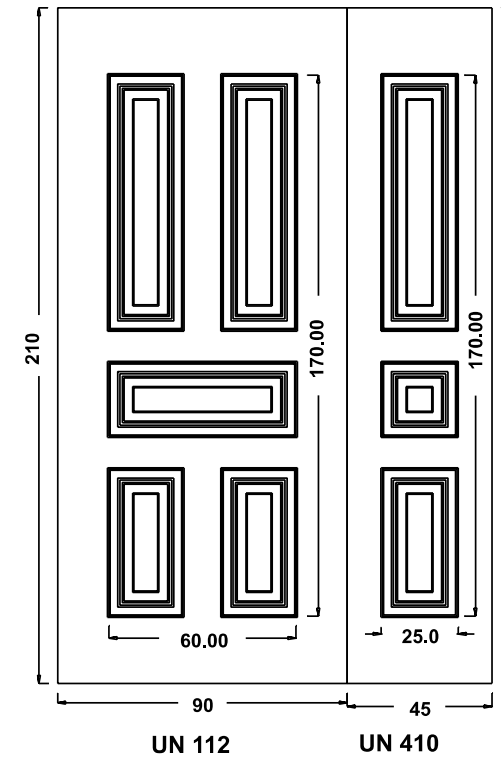

Capitello

Angelo

Lesena

Cagnolo