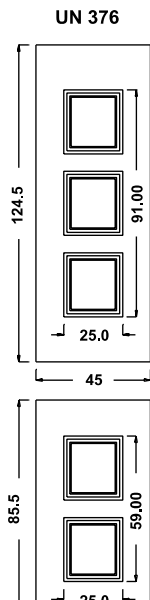

UN 276

UN 376