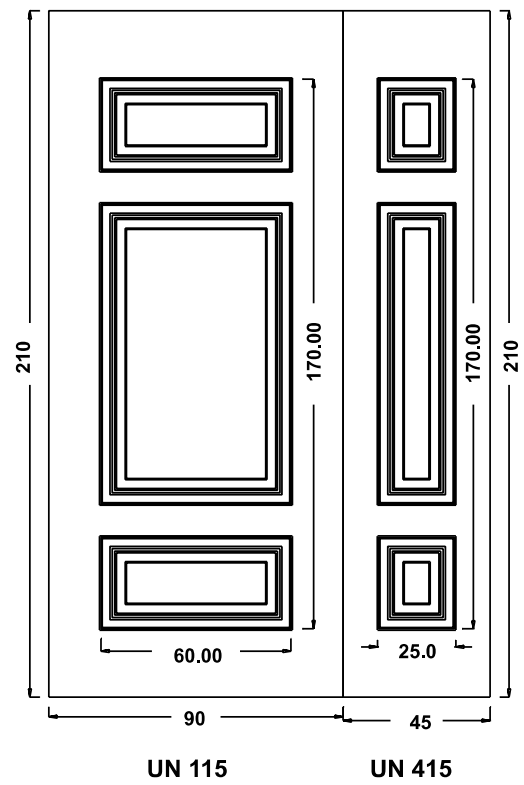

Rosone

Acanto

Voluta

Ricciolo