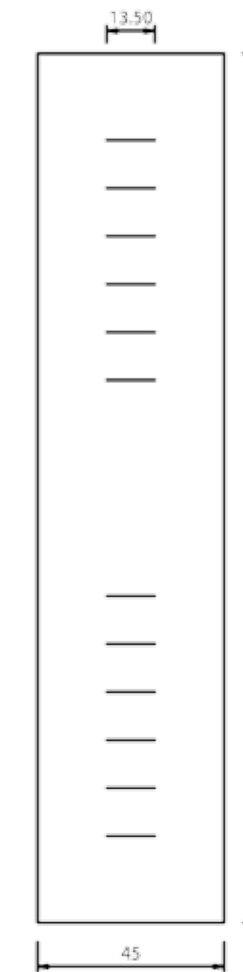

UN 986 MOD. MOTIVI