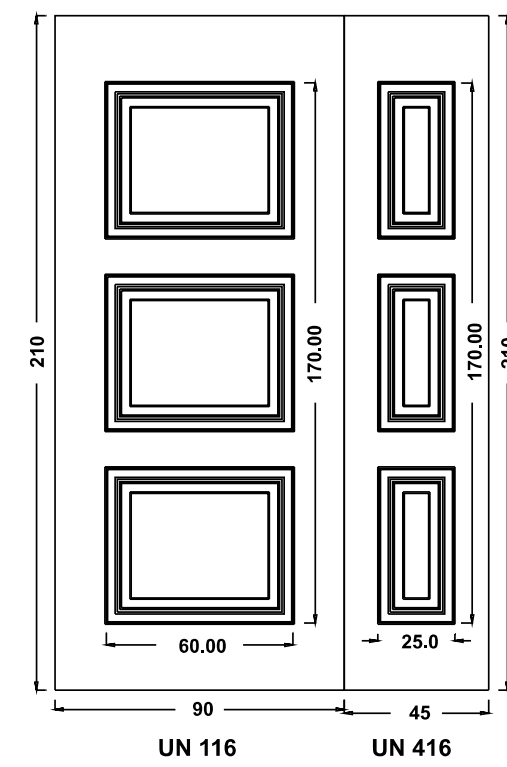

Rosone

Acanto

Voluta

Ricciolo