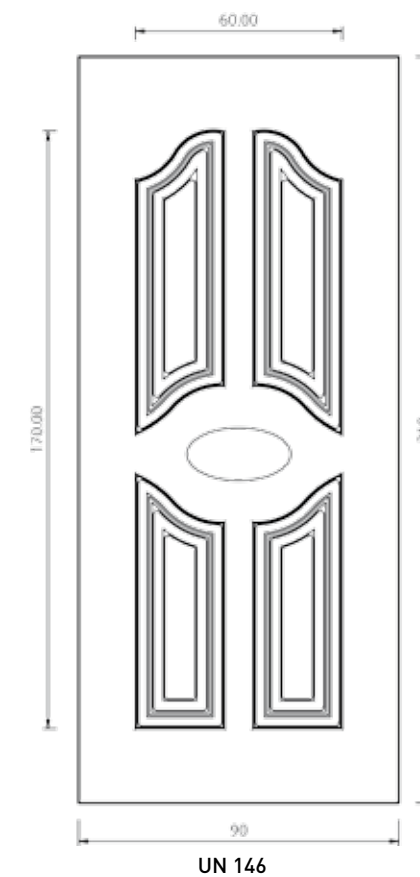

Bramante

Borromini

Masaccio

Guarini