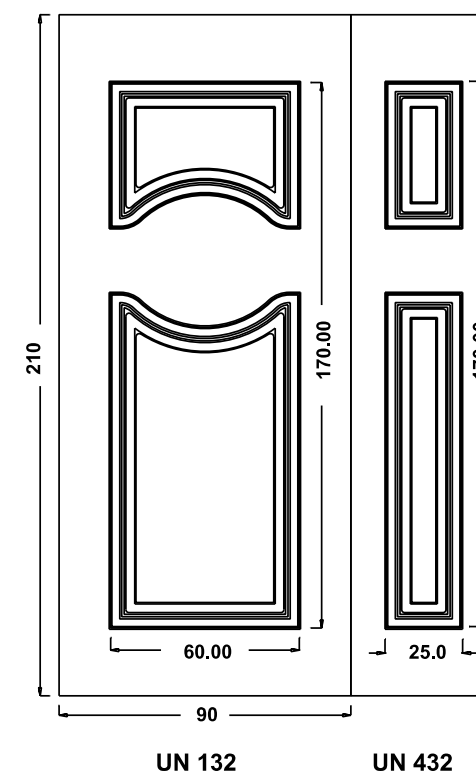

Cupola

Bernini

Caravaggio

Sottopersiana

Cimabue

Giotto