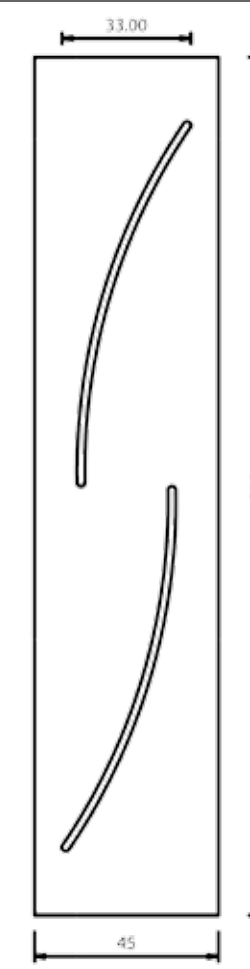

SCHEDA ORDINE PANNELLI BUGNATI LINEA SOLARIA

N. ORD.

DATA / /		CLIENTE	
INDIRIZZO		LOCALITÀ	
PROV.	TEL.	CELL.	FAX

PANN. MDF
 PANN. SANDWICH
 PREDISP. VETRO

N. _____ MOD. _____	COD. _____	MISURE BASE _____ H. _____ SP. _____
---------------------	------------	---

PREDISPOSIZ. CERAMICA
 FORMA DECORO: quadrato angolo rettangolo grande rettangolo piccolo
 TIPO DECORO: 800 cuore quadrifoglio rete floreale foglie blu esagono 800 4 archi

ACCESSORI

N. _____ BATTENTE COD. _____
 N. _____ MANIGLIONE COD. _____
 N. _____ POMOLO COD. _____
 Finitura: PVD Fumè Cromo Ottone luc. Ottone ant. Alluminio anod.

POSIZIONE VETRO/DECORO

--	--	--	--

Figure indicative - segnare posizione Disegno personalizzato

NOTE _____

Firma _____

Disegni tecnici
Linea Idea

MOD. PARALLELI UN 700

UN 480 MOD. PARALLELI UN 700

UN 991 MOD. VELA

UN 491/A

UN 491/B

UN 992 MOD. LINEE

UN 492

UN 994 MOD. CURVE

UN 494/A

UN 494/B