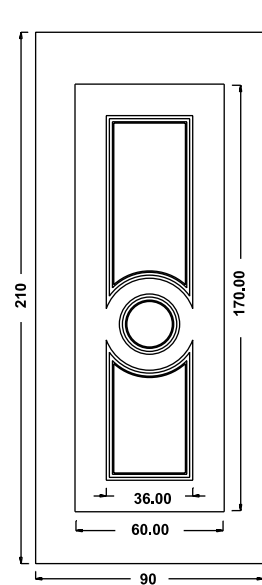

MOD. SONDRIO
UN 918