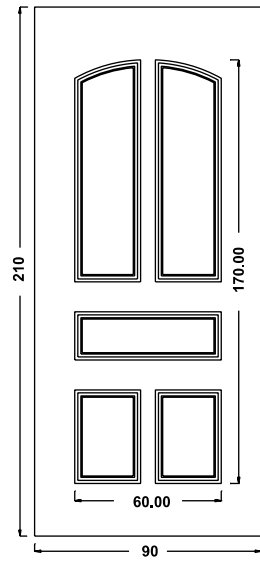

MOD. FERRARA
UN 967