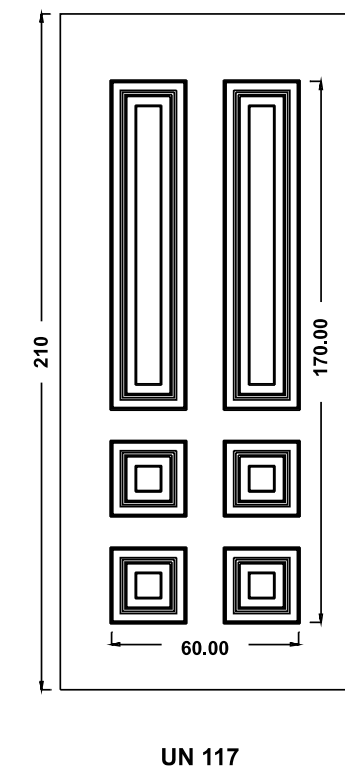

Rosone

Acanto

Voluta

Ricciolo