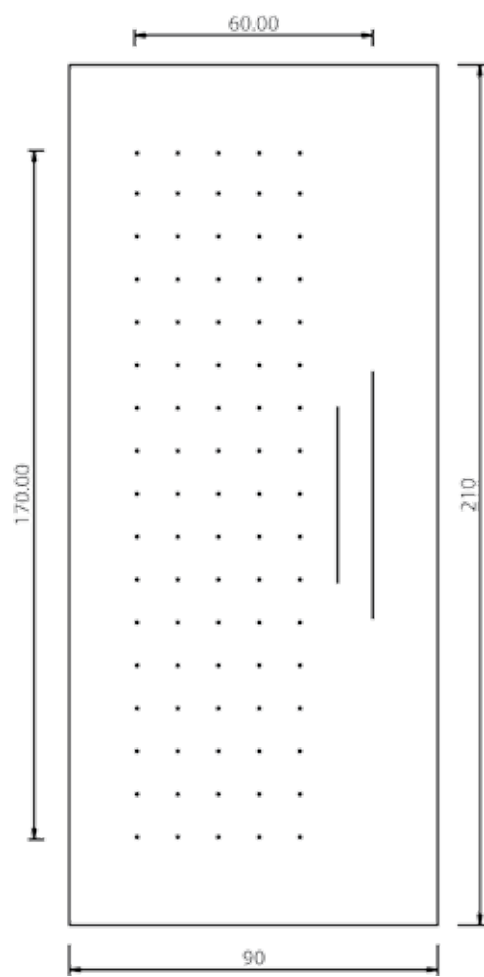

UN 988 MOD. TRIANGOLARE

UN 985 MOD. SFERE