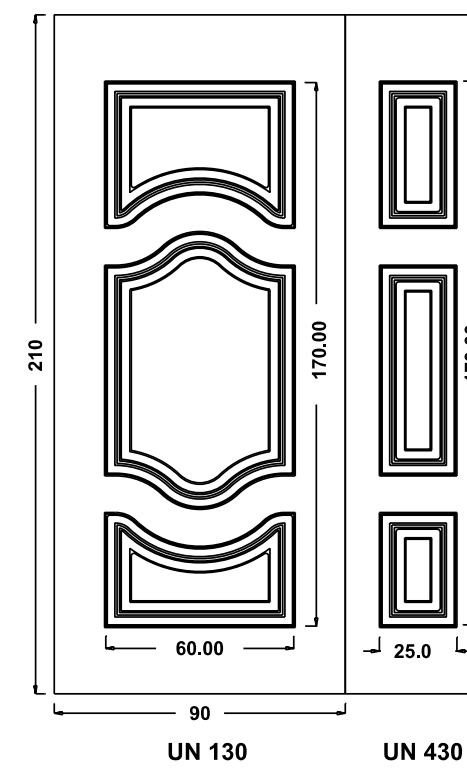

Cupola

Bernini

Caravaggio

Sottopersiana

Cimabue

Giotto