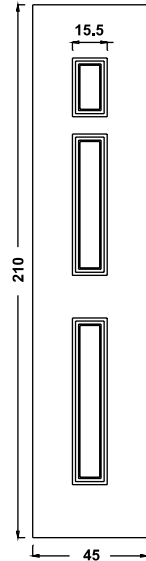

SCHEDA ORDINE PANNELLI BUGNATI LINEA SOLARIA

N. ORD.

DATA / /		CLIENTE	
INDIRIZZO		LOCALITÀ	
PROV.	TEL.	CELL.	FAX

PANN. MDF
 PANN. SANDWICH
 PREDISP. VETRO

N. _____ MOD. _____	COD. _____	MISURE BASE _____ H. _____ SP. _____
---------------------	------------	---

POSIZIONE VETRO/DECORO

--	--	--	--

Figure indicative - segnare posizione Disegno personalizzato

NOTE _____

Firma _____

Disegni tecnici
Linea Idea

MOD. PARALLELI UN 700

UN 480 MOD. PARALLELI UN 700

UN 859

MOD. VERONA
UN 915

UN 462 SX

UN 463 DX

UN 262

UN 854

MOD. NAPOLI
UN 911

MOD. ROMA
UN 912