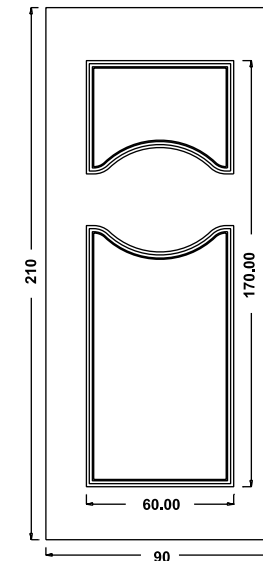

MOD. LECCE
UN 978