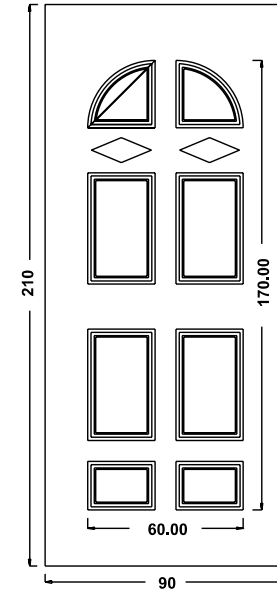

MOD. VERONA
UN 915