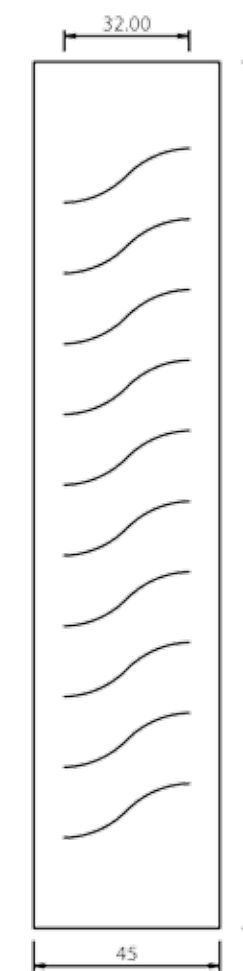

SCHEDA ORDINE PANNELLI BUGNATI LINEA SOLARIA

N. ORD.

DATA / /		CLIENTE	
INDIRIZZO		LOCALITÀ	
PROV.	TEL.	CELL.	FAX

PANN. MDF
 PANN. SANDWICH
 PREDISP. VETRO

N. _____ MOD. _____	COD. _____	MISURE BASE _____ H. _____ SP. _____
---------------------	------------	---

PREDISPOSIZ. CERAMICA
 FORMA DECORO: quadrato angolo rettangolo grande rettangolo piccolo
 TIPO DECORO: 800 cuore quadrifoglio rete floreale foglie blu esagono 800 4 archi

ACCESSORI

N. _____ BATTENTE COD. _____
 N. _____ MANIGLIONE COD. _____
 N. _____ POMOLO COD. _____
 Finitura: PVD Fumè Cromo Ottone luc. Ottone ant. Alluminio anod.

POSIZIONE VETRO/DECORO

--	--	--	--

Figure indicative - segnare posizione Disegno personalizzato

NOTE _____

Firma _____

Disegni tecnici
Linea Idea

MOD. PARALLELI UN 700

UN 480 MOD. PARALLELI UN 700

UN 487 SX

UN 988 MOD. TRIANGOLARE

UN 488/A

UN 488/B

UN 990 MOD. MODULO

UN 490

UN 989 MOD. PUNTO

UN 489