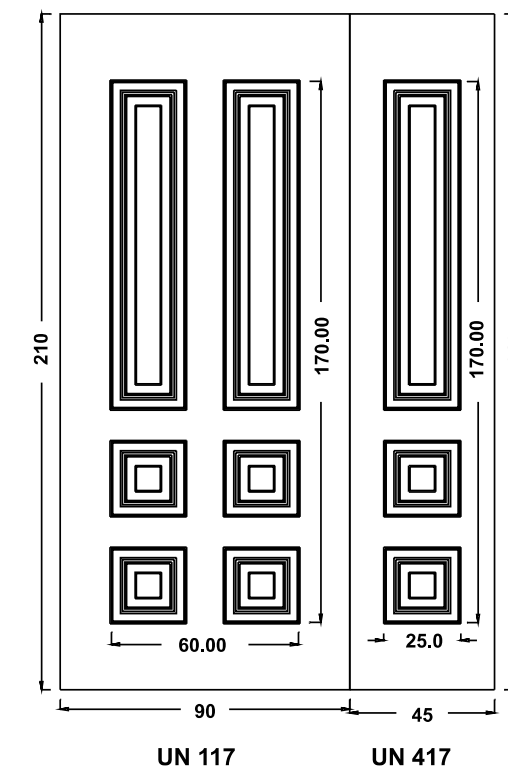

Rosone

Acanto

Voluta

Ricciolo