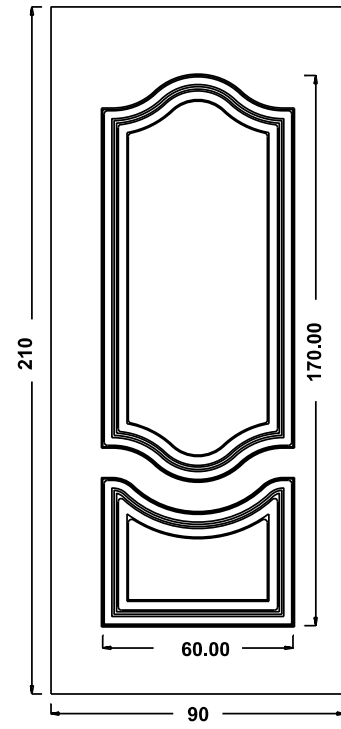

Brunelleschi

UN 134