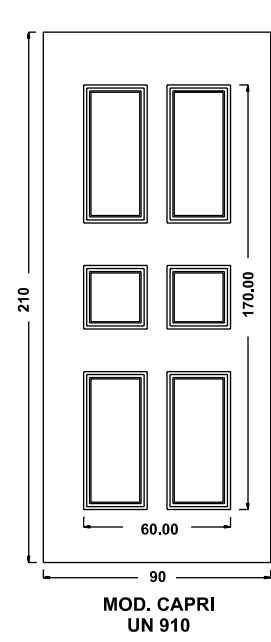

UN 461

MOD. CAPRI
UN 910