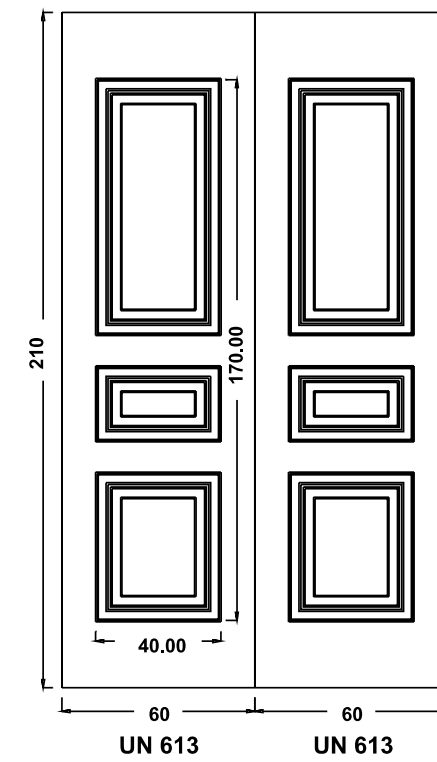

Capitello

Angelo

Lesena

Cagnolo