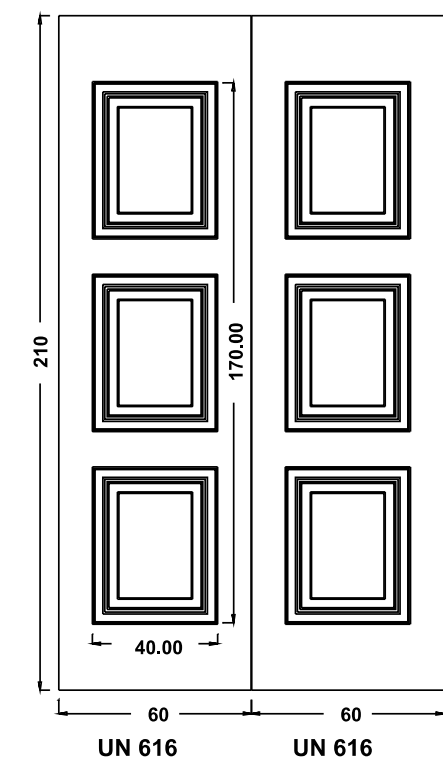

Rosone

Acanto

Voluta

Ricciolo