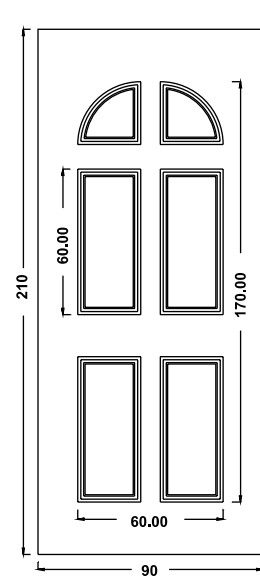

MOD. FIRENZE
UN 903