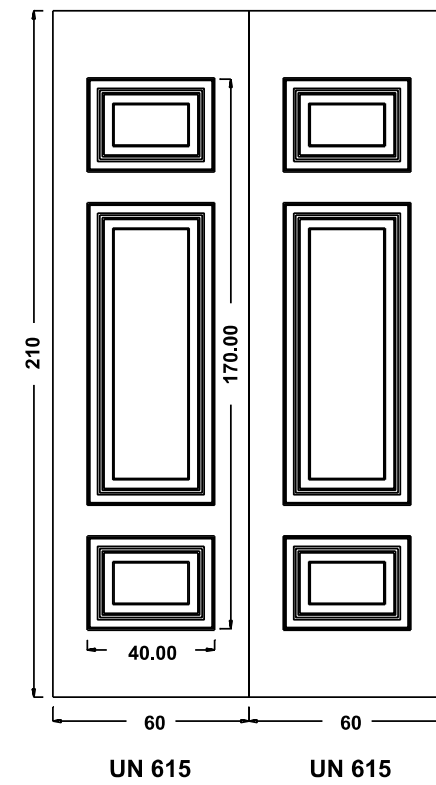

Rosone

Acanto

Voluta

Ricciolo