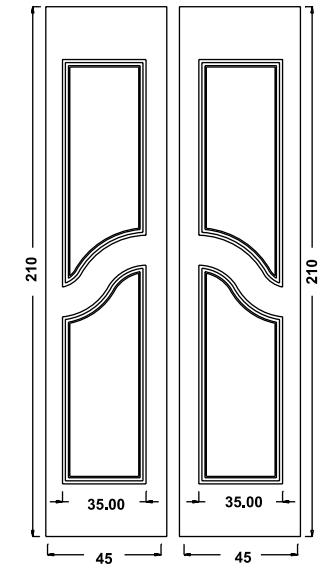

UN 459 SX UN 460 DX