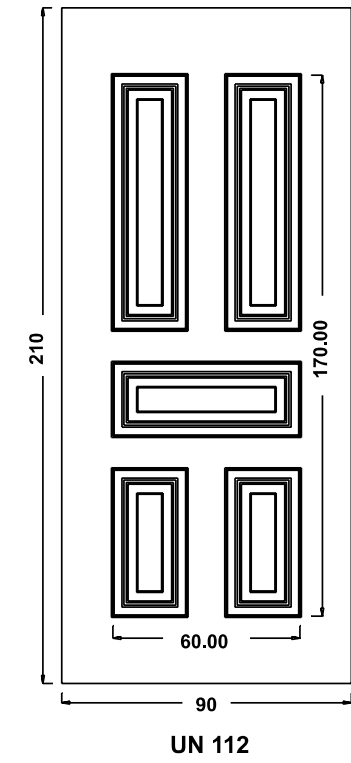

Capitello

Angelo

Lesena

Cagnolo