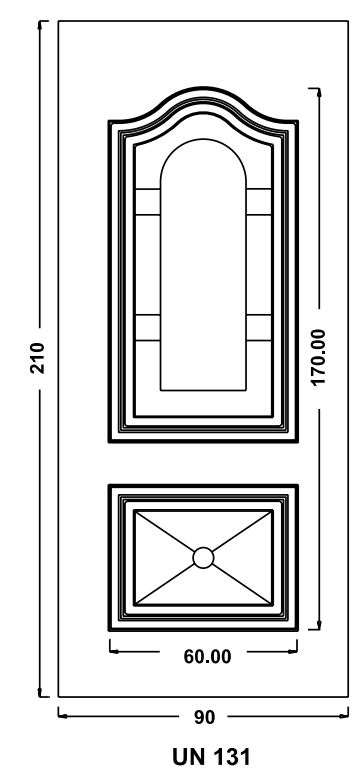

Caravaggio