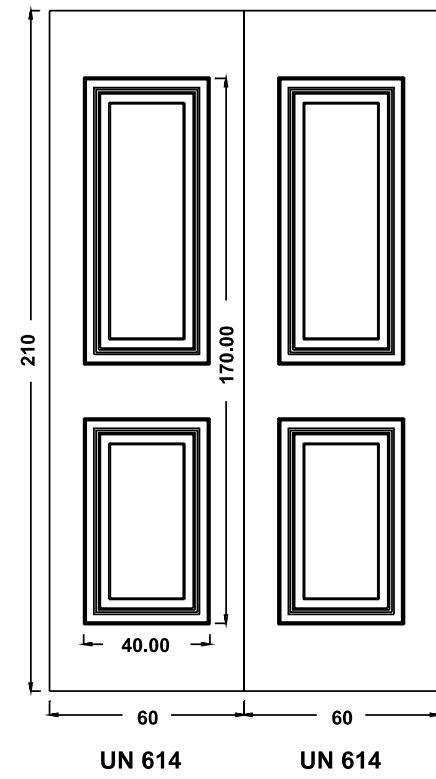

Rosone

Acanto

Voluta

Ricciolo