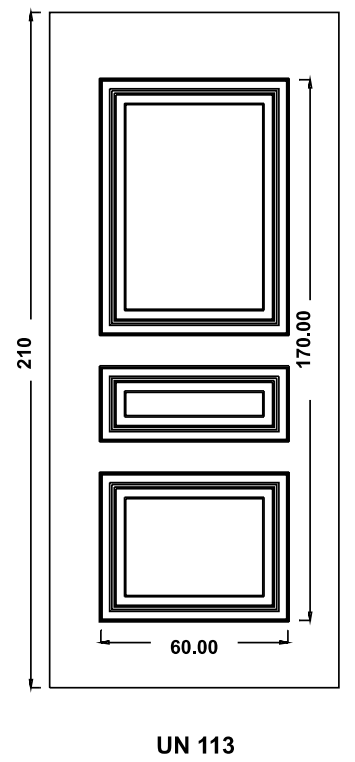

Capitello

Angelo

Lesena

Cagnolo