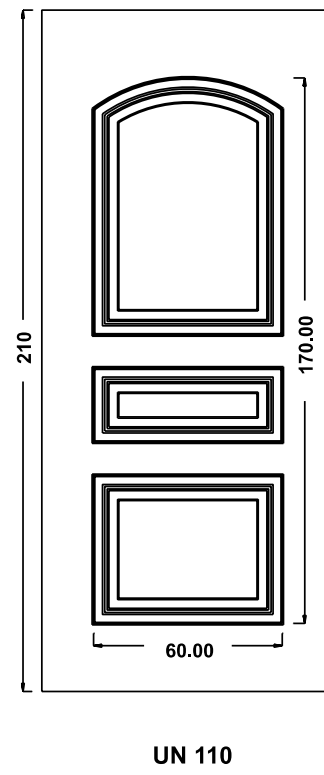

Capitello

Angelo

Lesena

Cagnolo