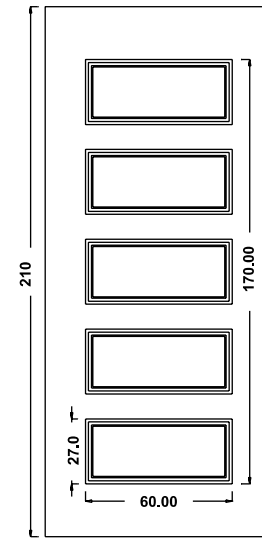

MOD. MODICA
UN 919