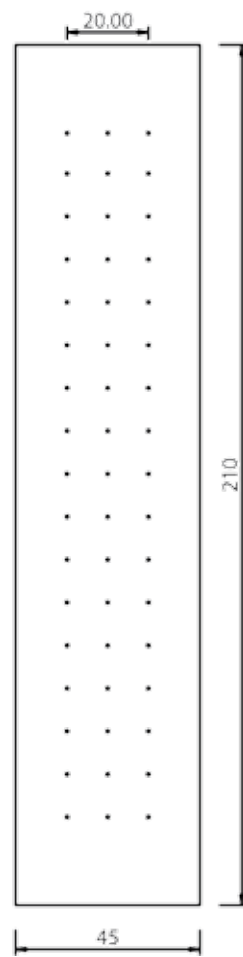

UN 488/A

UN 485/A