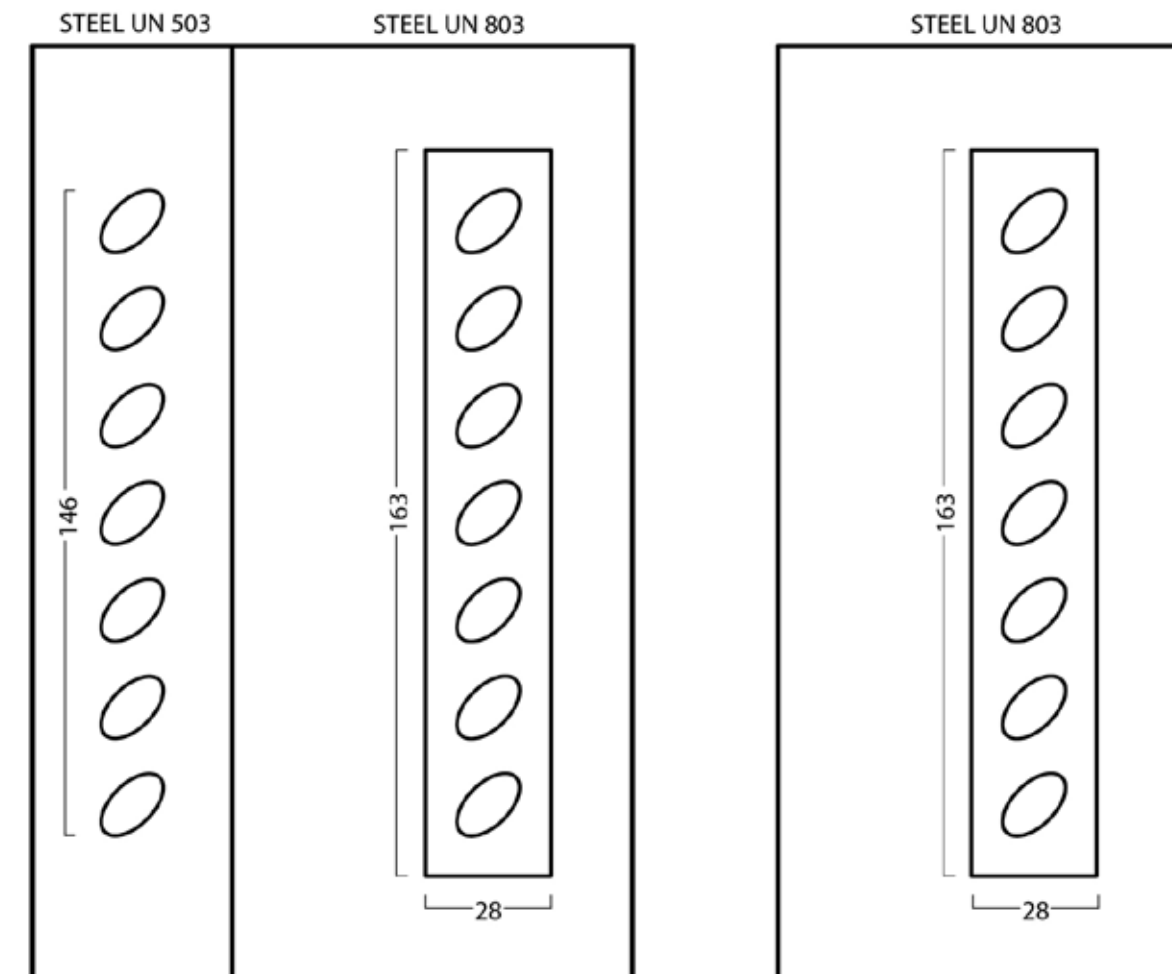

POSIZIONE VETRO/DECORO

--	--	--	--

Figure indicative - segnare posizione Disegno personalizzato

NOTE _____

Firma _____

Disegni tecnici
Linea Idea

MOD. PARALLELI UN 700

UN 480 MOD. PARALLELI UN 700