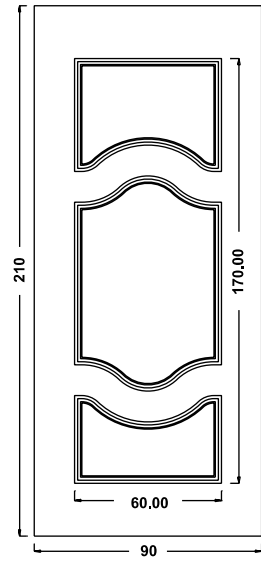

MOD. URBINO
UN 966