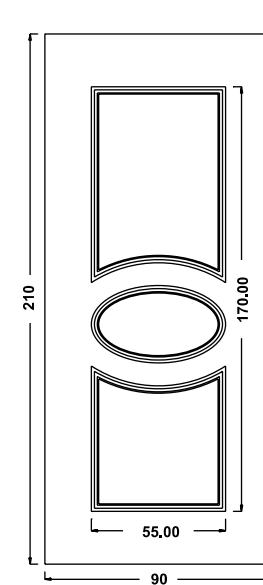

MOD. LIVORNO
UN 917