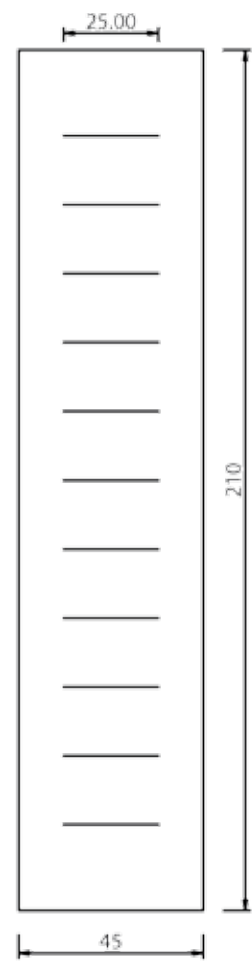

SCHEDA ORDINE PANNELLI BUGNATI LINEA SOLARIA

N. ORD.

DATA / /		CLIENTE	
INDIRIZZO		LOCALITÀ	
PROV.	TEL.	CELL.	FAX

PANN. MDF
 PANN. SANDWICH
 PREDISP. VETRO

N. _____ MOD. _____	COD. _____	MISURE BASE _____ H. _____ SP. _____
---------------------	------------	---

PREDISPOSIZ. CERAMICA
 FORMA DECORO: quadrato angolo rettangolo grande rettangolo piccolo
 TIPO DECORO: 800 cuore quadrifoglio rete floreale foglie blu esagono 800 4 archi

ACCESSORI

N. _____ BATTENTE COD. _____
 N. _____ MANIGLIONE COD. _____
 N. _____ POMOLO COD. _____
 Finitura: PVD Fumè Cromo Ottone luc. Ottone ant. Alluminio anod.

POSIZIONE VETRO/DECORO

--	--	--	--

Figure indicative - segnare posizione Disegno personalizzato

NOTE _____

Firma _____

Disegni tecnici
Linea Idea

MOD. PARALLELI UN 700

UN 480 MOD. PARALLELI UN 700

UN 487 SX

UN 988 MOD. TRIANGOLARE

UN 488/A

UN 488/B

UN 990 MOD. MODULO

UN 490

UN 989 MOD. PUNTO

UN 489