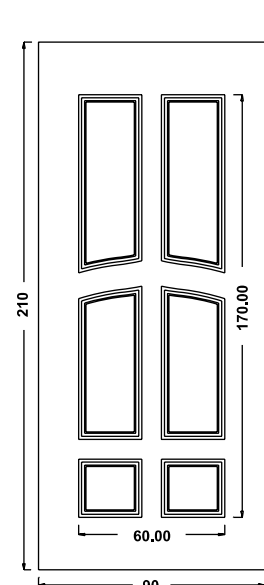

MOD. TORINO
UN 914