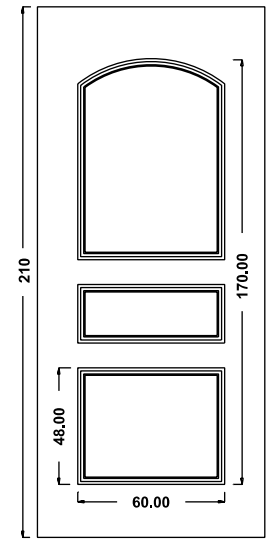

MOD. BARI
UN 921