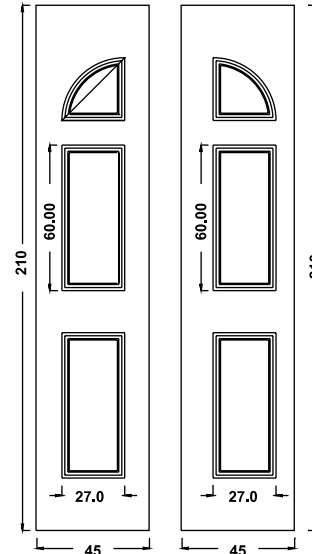

UN 453 SX UN 454 DX