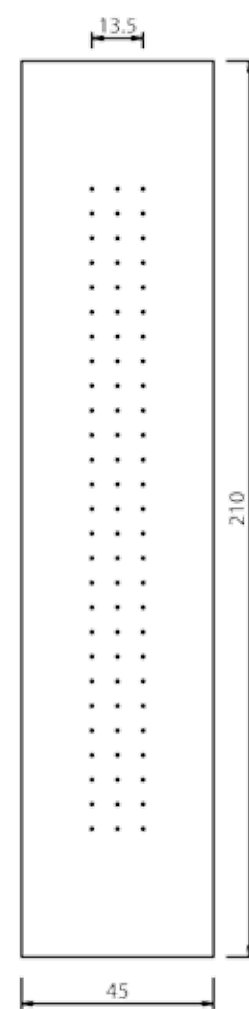

SCHEDA ORDINE PANNELLI BUGNATI LINEA SOLARIA

N. ORD.

DATA / /		CLIENTE	
INDIRIZZO		LOCALITÀ	
PROV.	TEL.	CELL.	FAX

PANN. MDF
 PANN. SANDWICH
 PREDISP. VETRO

N. _____ MOD. _____	COD. _____	MISURE BASE _____ H. _____ SP. _____
---------------------	------------	---

PREDISPOSIZ. CERAMICA
 FORMA DECORO: quadrato angolo rettangolo grande rettangolo piccolo
 TIPO DECORO: 800 cuore quadrifoglio rete floreale foglie blu esagono 800 4 archi

ACCESSORI

N. _____ BATTENTE COD. _____
 N. _____ MANIGLIONE COD. _____
 N. _____ POMOLO COD. _____
 Finitura: PVD Fumè Cromo Ottone luc. Ottone ant. Alluminio anod.

POSIZIONE VETRO/DECORO

--	--	--	--

Figure indicative - segnare posizione Disegno personalizzato

NOTE _____

Firma _____

Disegni tecnici
Linea Idea

MOD. PARALLELI UN 700

UN 480 MOD. PARALLELI UN 700

UN 487 SX

UN 988 MOD. TRIANGOLARE

UN 488/A

UN 488/B

UN 990 MOD. MODULO

UN 490

UN 989 MOD. PUNTO

UN 489