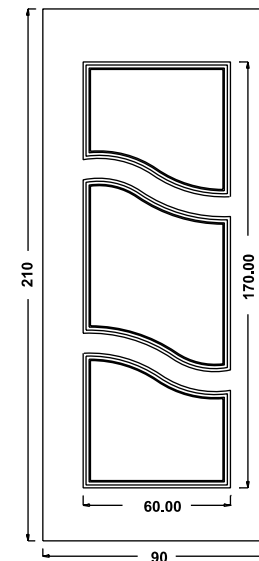

MOD. TAORMINA
UN 977 DX