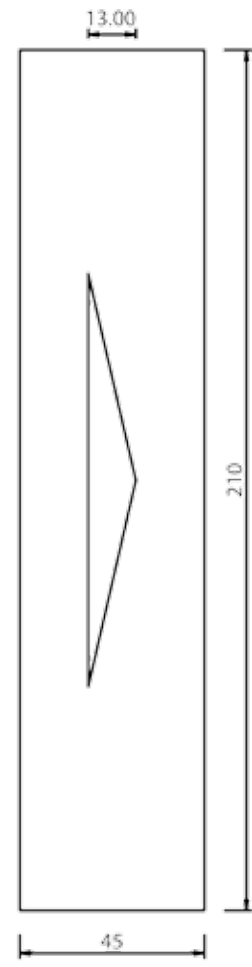

SCHEDA ORDINE PANNELLI BUGNATI LINEA SOLARIA

N. ORD.

DATA / /		CLIENTE	
INDIRIZZO		LOCALITÀ	
PROV.	TEL.	CELL.	FAX

PANN. MDF
 PANN. SANDWICH
 PREDISP. VETRO

N. _____ MOD. _____	COD. _____	MISURE BASE _____ H. _____ SP. _____
---------------------	------------	---

PREDISPOSIZ. CERAMICA
 FORMA DECORO: quadrato angolo rettangolo grande rettangolo piccolo
 TIPO DECORO: 800 cuore quadrifoglio rete floreale foglie blu esagono 800 4 archi

ACCESSORI

N. _____ BATTENTE COD. _____
 N. _____ MANIGLIONE COD. _____
 N. _____ POMOLO COD. _____
 Finitura: PVD Fumè Cromo Ottone luc. Ottone ant. Alluminio anod.

POSIZIONE VETRO/DECORO

--	--	--	--

Figure indicative - segnare posizione Disegno personalizzato

NOTE _____

Firma _____

Disegni tecnici
Linea Idea

MOD. PARALLELI UN 700

UN 480 MOD. PARALLELI UN 700

UN 487 SX

UN 988 MOD. TRIANGOLARE

UN 488/A

UN 488/B

UN 990 MOD. MODULO

UN 490

UN 989 MOD. PUNTO

UN 489