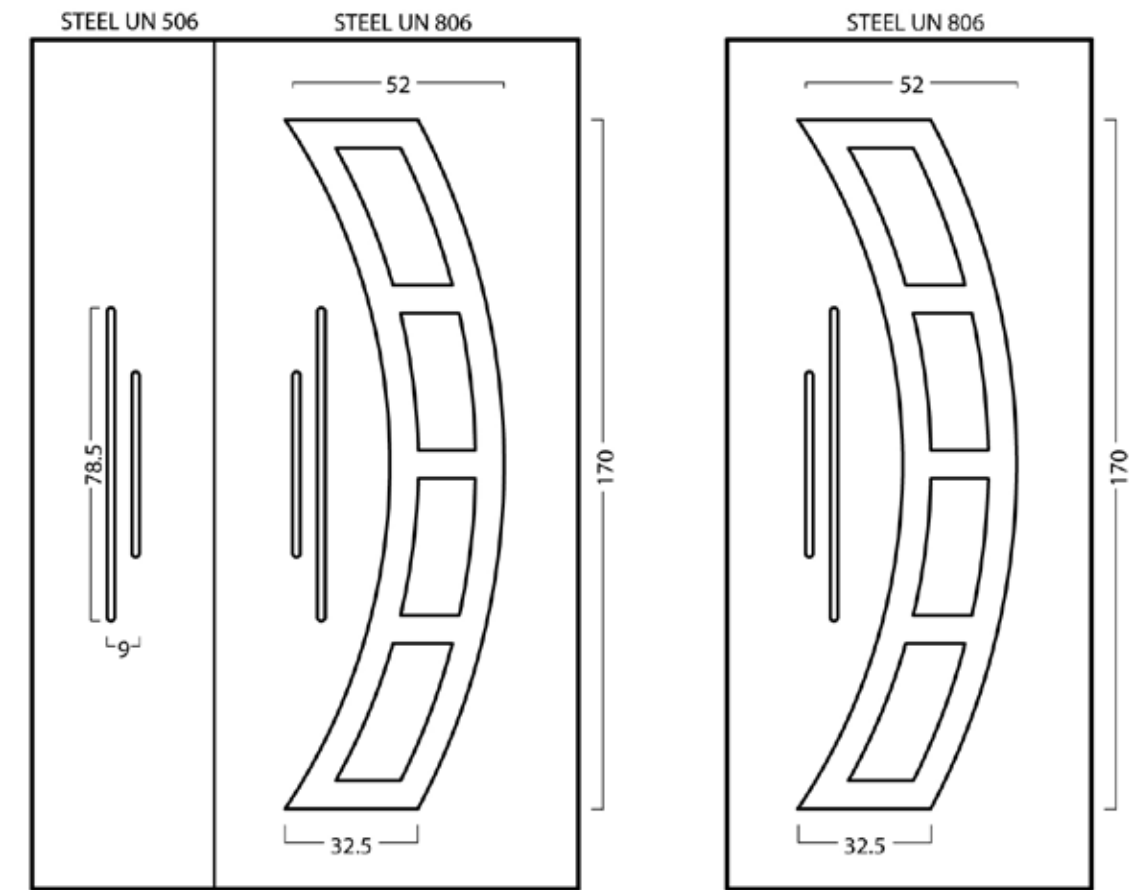

POSIZIONE VETRO/DECORO

--	--	--	--

Figure indicative - segnare posizione Disegno personalizzato

NOTE _____

Firma _____

Disegni tecnici
Linea Idea

MOD. PARALLELI UN 700

UN 480 MOD. PARALLELI UN 700