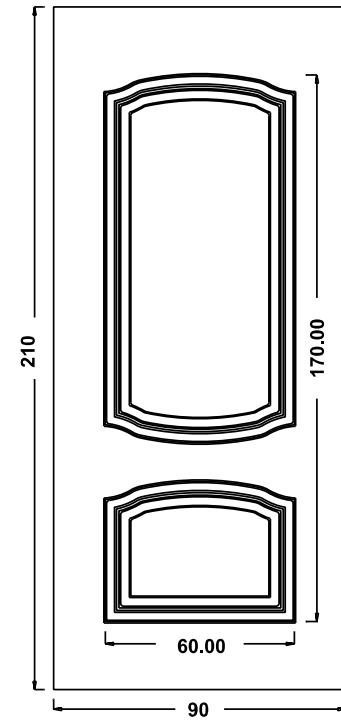

Mantegna

UN 135