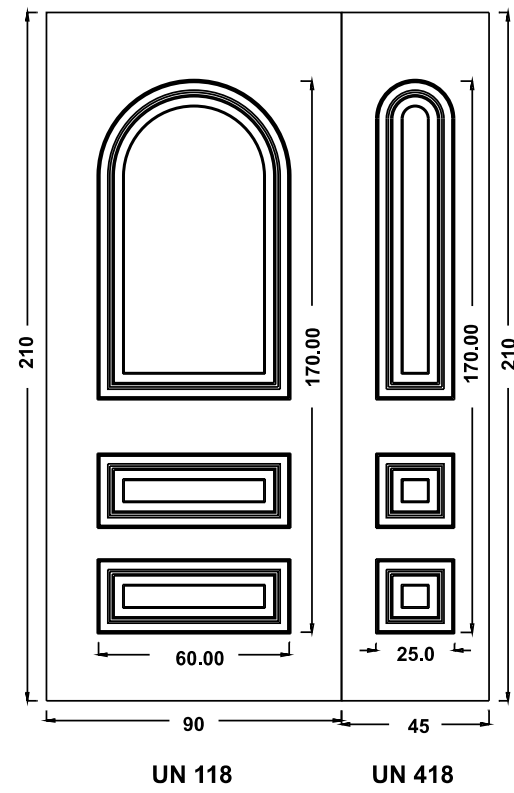

Cupola

Bernini

Caravaggio

Sottopersiana

Cimabue

Giotto