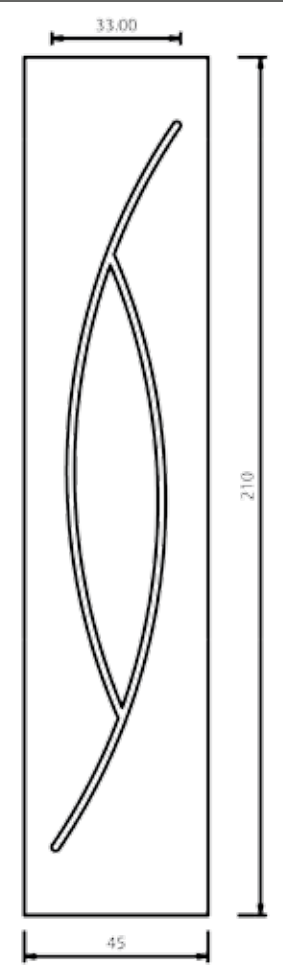

SCHEDA ORDINE PANNELLI BUGNATI LINEA SOLARIA

N. ORD.

DATA / /		CLIENTE	
INDIRIZZO		LOCALITÀ	
PROV.	TEL.	CELL.	FAX

PANN. MDF
 PANN. SANDWICH
 PREDISP. VETRO

N. _____ MOD. _____	COD. _____	MISURE BASE _____ H. _____ SP. _____
---------------------	------------	---

UN 487 SX

UN 988 MOD. TRIANGOLARE

UN 488/A

UN 488/B

UN 990 MOD. MODULO

UN 490

UN 989 MOD. PUNTO

UN 489

UN 991 MOD. VELA

UN 491/A

UN 491/B

UN 992 MOD. LINEE

UN 492

UN 994 MOD. CURVE

UN 494/A

UN 494/B