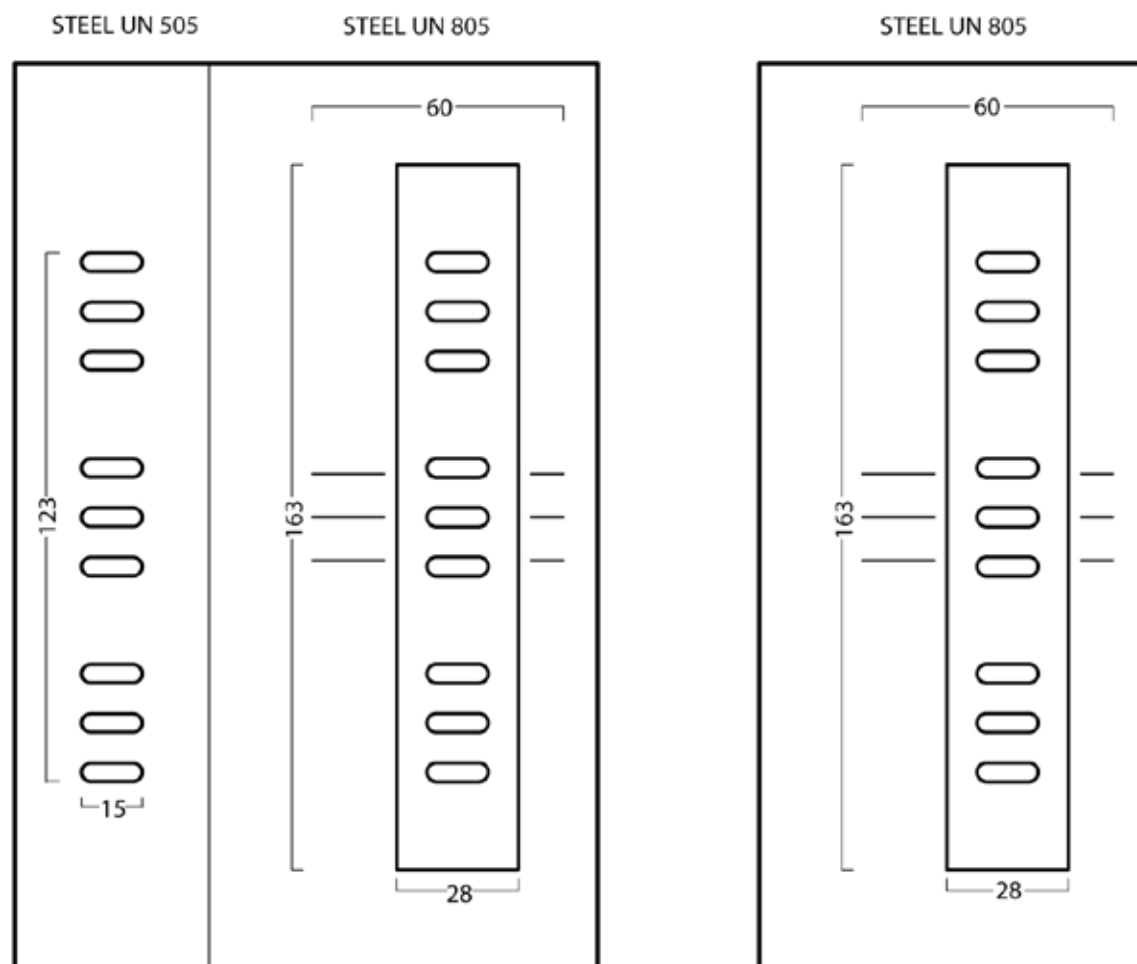

POSIZIONE VETRO/DECORO

--	--	--	--

Figure indicative - segnare posizione Disegno personalizzato

NOTE _____

Firma _____

Disegni tecnici
Linea Idea

MOD. PARALLELI UN 700

UN 480 MOD. PARALLELI UN 700