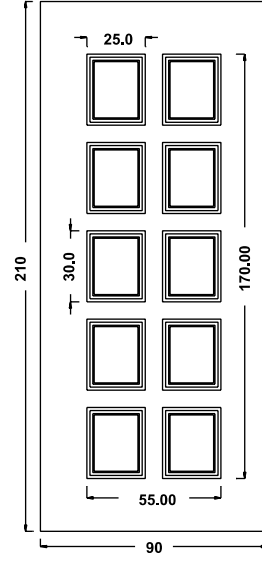

MOD. RAVENNA
UN 968