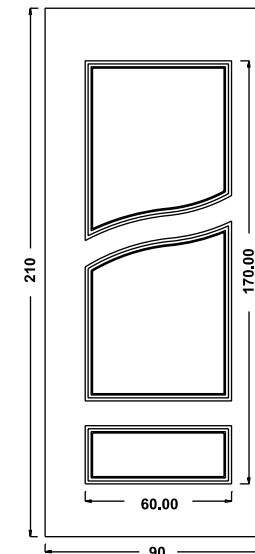

MOD. TRIESTE
UN 906 DX