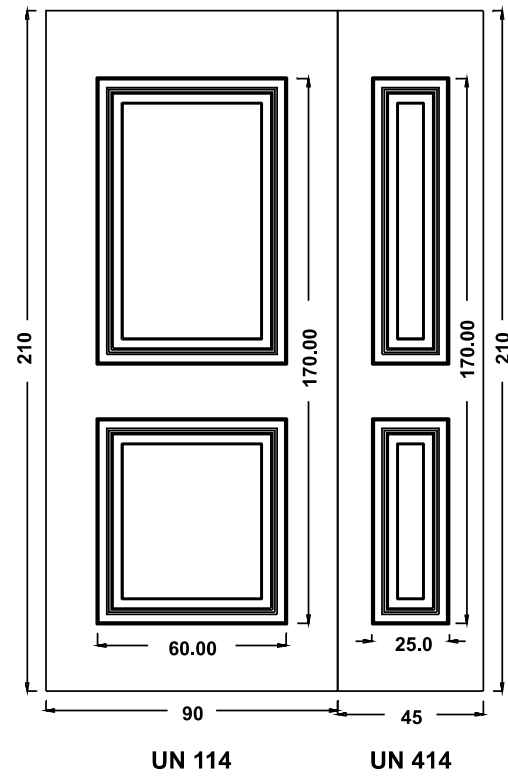

Rosone

Acanto

Voluta

Ricciolo