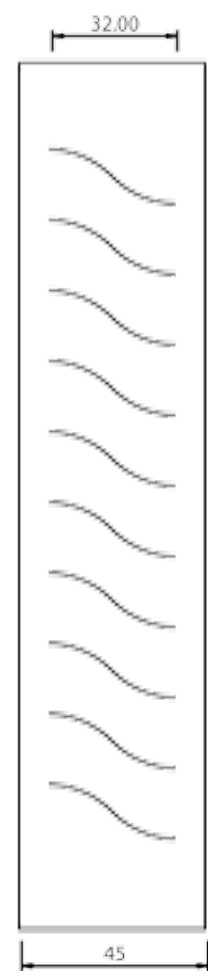

SCHEDA ORDINE PANNELLI BUGNATI LINEA SOLARIA

N. ORD.

DATA / /		CLIENTE	
INDIRIZZO		LOCALITÀ	
PROV.	TEL.	CELL.	FAX

PANN. MDF
 PANN. SANDWICH
 PREDISP. VETRO

N. _____ MOD. _____	COD. _____	MISURE BASE _____ H. _____ SP. _____
---------------------	------------	---

PREDISPOSIZ. CERAMICA
 FORMA DECORO: quadrato angolo rettangolo grande rettangolo piccolo
 TIPO DECORO: 800 cuore quadrifoglio rete floreale foglie blu esagono 800 4 archi

ACCESSORI

N. _____ BATTENTE COD. _____
 N. _____ MANIGLIONE COD. _____
 N. _____ POMOLO COD. _____
 Finitura: PVD Fumè Cromo Ottone luc. Ottone ant. Alluminio anod.

POSIZIONE VETRO/DECORO

--	--	--	--

Figure indicative - segnare posizione Disegno personalizzato

NOTE _____

Firma _____

Disegni tecnici
Linea Idea

MOD. PARALLELI UN 700

UN 480 MOD. PARALLELI UN 700

UN 487 SX

UN 988 MOD. TRIANGOLARE

UN 488/A

UN 488/B

UN 990 MOD. MODULO

UN 490

UN 989 MOD. PUNTO

UN 489